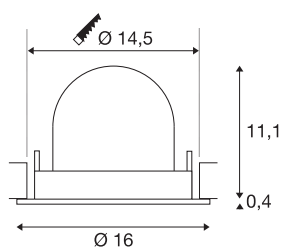

## TECHNISCHE SPECIFICATIES

|                                         |             |
|-----------------------------------------|-------------|
| Art.nr.:                                | 1005985     |
| Aantal verschillende lichtopeningen     | 1           |
| Secundaire stroom / secundaire spanning | 700mA       |
| Hoogte                                  | 11.5 cm     |
| Diameter                                | 16 cm       |
| Inbouwdiameter                          | 14.5 cm     |
| Inbouwdiepte                            | 11.5 cm     |
| Nettogewicht                            | 0.6 kg      |
| Brutogewicht                            | 0.642 kg    |
| Veiligheidsklasse                       | III         |
| Montage                                 | Inbouw      |
| Montagebeschrijving                     | Plafond     |
| Wattage                                 | 25.4 W      |
| Lumen                                   | 2250 lm     |
| Lichtkleurtemperatuur                   | 2700 Kelvin |
| Stralingshoek                           | 20 °        |
| Kleur                                   | wit         |
| CRI                                     | 90          |
| UGR ≤                                   | 22          |
| BIG WHITE pagina                        | 55          |