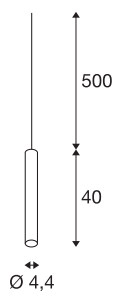

## FITU PD E27

hanglamp voor binnen, geborsteld aluminium, 5 m kabel met open kabeleinde

De smalle uitvoering van de FITU hanglamp met open kabeleinde kan in willekeurige kleurvarianten met onze FITU plafondrozetten worden gecombineerd. Door de ingebouwde E27-fitting is het armatuur voor led- en spaarlampen geschikt. De pendellengte bedraagt 500 cm en kan bij de montage naar behoefte worden verkort. Klaar voor directe aansluiting op 230 V netspanning.

## TECHNISCHE SPECIFICATIES

Art.nr.:	1002563
Fitting	E27
Aantal fittingen	1
Primaire nominale spanning	220-240V ~50/60Hz mA/V
Pendellengte	500 cm
Hoogte	40 cm
Diameter	4.4 cm
Nettogewicht	0.67 kg
Brutogewicht	0.871 kg
IP-code	IP 20
Veiligheidsklasse	II
Montage	Opbouw
Montagebeschrijving	Plafond met accessoires
Wattage	60 W
Kleur	alu
maximale omgevingstemperatuur	30 °C
BIG WHITE pagina	150