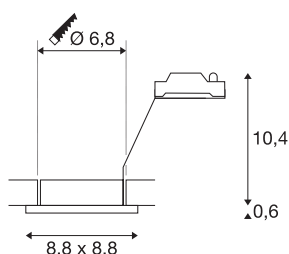

## DOLIX OUT QPAR51

rechthoekig, wit

De DOLIX OUT hoogspanning plafondbinbouwarmatuur is van aluminium vervaardigd en met een glas ter bescherming tegen spatwater uitgerust. Met de beveiligingsklasse IP44 is ze in de buitenlucht of in vochtige ruimtes te gebruiken. Dankzij de ingebouwde GU10 hoogspanningsfitting is de DOLIX OUT plafondbinbouwarmatuur geschikt voor rechtstreekse aansluiting op 230 V netspanning.

## TECHNISCHE SPECIFICATIES

Art.nr.:	1001169
Fitting	GU10
Lichtbronnen	QPAR51
Aantal fittingen	1
Inclusief lampen	Geen
Primaire nominale spanning	220-240V ~50/60Hz mA/V
Lengte	8.8 cm
Breedte	8.8 cm
Hoogte	11 cm
Inbouwdiameter	6.8 cm
Inbouwdiepte	11 cm
Nettogewicht	0.198 kg
Brutogewicht	0.232 kg
IP-code	IP 65
Veiligheidsklasse	II
Slagvastheidsklasse	IK02
Slagvastheid	0,2 Joule
Montage	Inbouw
Montagebeschrijving	Plafond
Wattage	50 W
Kleur	wit
BIG WHITE pagina	713