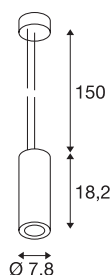

## TECHNISCHE SPECIFICATIES

Art.nr.:	133121
Aantal verschillende lichtopeningen	1
Primaire nominale spanning	220-240V ~50/60Hz mA/V
Secundaire stroom / secundaire spanning	250mA
Pendellengte	150 cm
Hoogte	18.2 cm
Diameter	7.8 cm
Nettogewicht	0.83 kg
Brutogewicht	0.908 kg
IP-code	IP 20
Veiligheidsklasse	I
Montage	Opbouw
Montagebeschrijving	Plafond
Dimbaar	Ja
Dimtechniek	Fase-afsnijding
Wattage	12 W
Lumen	700 lm
Lichtkleurtemperatuur	3000 Kelvin
Stralingshoek	60 °
Kleur	wit
CRI	80
LXXBXX gegevens	L70B50

## Accessoires

116302	LENS , voor SUPROS 78, 20 °
116304	LENS , voor SUPROS 78, 40 °

Levensduur	25000 h
BIG WHITE pagina	148