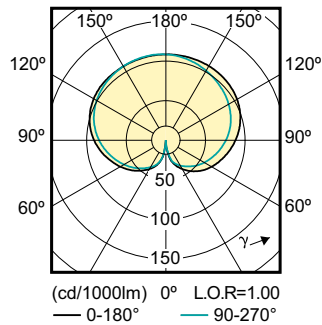

Maatschets

CorePro LEDBulbND 7-60W E27 A60 827FR G

Product	D	C
CorePro LEDBulbND 7-60W E27 A60 827FR G	60 mm	110 mm

Fotometrische gegevens

LED Lamps, LEDClassic 60W A60 E27 2700K 806lm

LED Lamps, LEDClassic 60W A60 E27 2700K 806lm FR

CorePro LEDbulb - Glas

Fotometrische gegevens

LED Lamps, LEDClassic 60W A60 E27 2700K 806lm FR

Levensduur

Life Expectancy Diagram

Lumen Maintenance Diagram