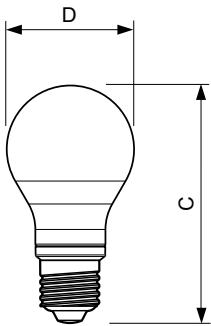

CorePro LEDbulb - Glas

Mechanische eigenschappen en behuizing

Lampafwerking	Mat
Lampvorm	A60 [A 60 mm]

Goedkeuring en toepassing

Energie-efficiëntieklasse	E
Energieverbruik kWh/1.000 uur	7 kWh
EPREL-registratienummer	387366

Productgegevens

Volledige productcode	871951436124900

Productnaam voor bestelling	CorePro LEDBulbND 7-60W E27 A60 827FR G
EAN/UPC - Product	8719514361249
Bestelcode	36124900
Lokale code	36124900
Numerator - Aantal per pak	1
Numerator - Dozen per buitendoos	10
SAP-materiaal	929001243002
Net Weight (Piece)	0,030 kg

Maatschets

CorePro LEDBulbND 7-60W E27 A60 827FR G

Product	D	C
CorePro LEDBulbND 7-60W E27 A60 827FR G	60 mm	110 mm