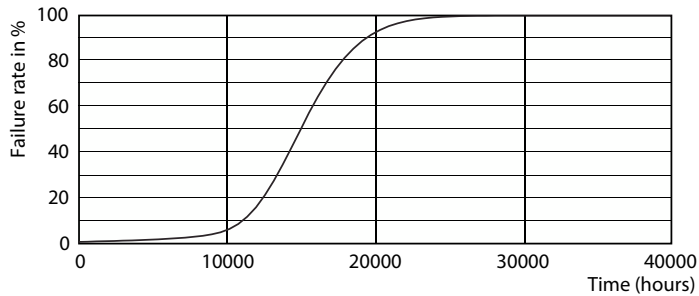

Levensduur

Life Expectancy Diagram