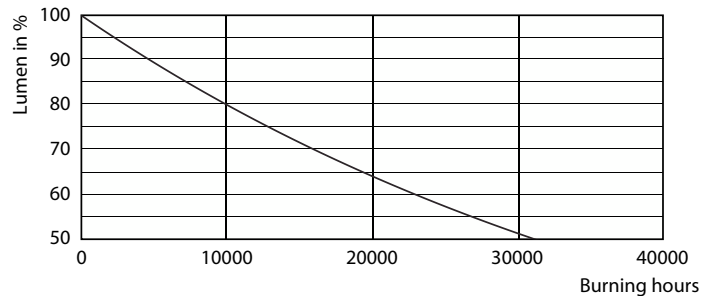

Product gegevens

Algemene informatie	
Lampvoet	E27 [E27]
CE-markering	Ja
Conform EU RoHS-richtlijn	Ja
Nominale levensduur (nom.)	15000 h
Schakelcyclus	30000
Meetreferentie van lichtstroom	Sphere
Laag	CorePro
Eisen aan armatuurontwerp	
Kleurcode	827 [CCT van 2700 K]
Lichtstroom (nom.)	806 lm
Kleuraanduiding	Warmwit (WW)
Gecorreleerde kleurtemperatuur (nom.)	2700 K
Lichtrendement (gespec.) (nom.)	115,00 lm/W
Kleurconsistentie	<6
Kleurweergave-index (nom.)	80

LLMF bij einde nominale levensduur (nom.) 70 %	
Bedrijfs- en elektrische gegevens	
Ingangsfrequentie	50 tot 60 Hz
Power (Rated) (Nom)	7 W
Lampstroom (nom.)	60 mA
Overeenkomstig vermogen	60 W
Opstarttijd (nom.)	0,5 s
Opwarmtijd tot 60% lichtopbrengst (nom.)	0,5 s
Arbeidsfactor (nom.)	0,51
Spanning (nom.)	220-240 V
Temperatuur	
T-behuizing maximaal (nom.)	50 °C
Regelsystemen en dimmers	
Dimbaar	Nee

CorePro LEDbulb - Glas

Fotometrische gegevens

LED Lamps, LEDClassic 60W A60 E27 2700K 806lm FR

Levensduur

Life Expectancy Diagram

Lumen Maintenance Diagram