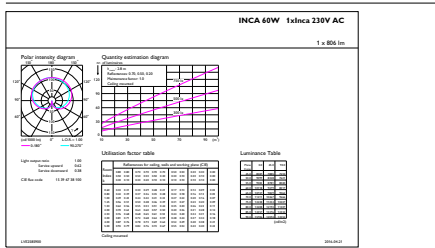

Product gegevens

Algemene informatie	
Lampvoet	E27 [E27]
CE-markering	Ja
Conform EU RoHS-richtlijn	Ja
Nominale levensduur (nom.)	15000 h
Schakelcyclus	30000
Meetreferentie van lichtstroom	Sphere
Laag	CorePro
Eisen aan armatuurontwerp	
Kleurcode	827 [CCT van 2700 K]
Lichtstroom (nom.)	806 lm
Kleuraanduiding	Warmwit (WW)
Gecorreleerde kleurtemperatuur (nom.)	2700 K
Lichtrendement (gespec.) (nom.)	115,00 lm/W
Kleurconsistentie	<6
Kleurweergave-index (nom.)	80

Maatschets

CorePro LEDBulbND 7-60W E27 A60 827FR G

Product	D	C
CorePro LEDBulbND 7-60W E27 A60 827FR G	60 mm	110 mm

Fotometrische gegevens

LED Lamps, LEDClassic 60W A60 E27 2700K 806lm

LED Lamps, LEDClassic 60W A60 E27 2700K 806lm FR

CorePro LEDbulb - Glas

Fotometrische gegevens

LED Lamps, LEDClassic 60W A60 E27 2700K 806lm FR

Levensduur

Life Expectancy Diagram

Lumen Maintenance Diagram