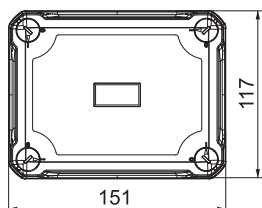

Tehnisko datu lapa

Kabeļu nozarkārba X 06

Preces Nr. 2005062

Kabeļu nozarkārba kabeļu un vadu savienošanai iekštelpās un ārējos. Taisnstūra forma ar izsitamiem ievadiem. Piemērota sienas/griestu montāžai ar iespēju nostiprināt ārpusē, iekšpusē vai montēt ar stūra vākiem. Īpaši triecienizturīgs ar IK09. Caurspīdīgs vāks ar ātro noslēgu, noplombējams. Ražots no materiāliem, kas nesatur halogēnogļūdeņražus un ir noturīgi pret UV starojumu.

Pamatdati

Art.-Nr.	2005062
Tips	X06 LGR-TR
Dimensija	150x116x86
Krāsa	pelēks/caurspīdīgs
Materiāls	Polikarbonāts
Materiāla saīsinājums	PC
Mazākā VK vienība (VG)	1 gab.
Svars	33,50 kg/100 gab.

Tehniskie dati

Garums	151,00 mm
Platums	117,00 mm
Augstums	87,00 mm
Atvēruma iekšējais izmērs	137x105x68 mm
Izmēri G x P x A	151x117x87 mm
Virknējams	<input checked="" type="checkbox"/>
Atveru skaits	8
Atveres veids	Pakāpju membrāna, nogriežama
Korpasa caurvada veids	Izvirzījums
Nominālais izolācijas spriegums Ui	750,00 V
Vāks	nav caurspīdīgs
Vāka nostiprināšana	skrūvēts
Atveres	8 x Ø20/25
Ievads no aizmugures	<input type="checkbox"/>
Sprādziendroša konstrukcija	<input type="checkbox"/>
ugunsizturīgs	atb. VDE 0471/DIN 695, daļai 2-1, pārbaudes temperatūra 650°C
Forma	taisnstūra

Tehnisko datu lapa

Kabeļu nozarkārba X 06

Preces Nr. 2005062

Tehniskie dati

Stiegrots ar stikla šķiedru	<input checked="" type="checkbox"/>
Nesatur halogēnus	<input checked="" type="checkbox"/>
Maks. vada šķērsgriezums	6,00 mm ²
Ekranizēts	<input type="checkbox"/>
Ar vāku	<input checked="" type="checkbox"/>
Montāžas veids	Montāža pie sienas/griestiem
Nominālais diametrs	2,50 - 6,00 mm ²
Nominālais spriegums	750,00 V
Aizsardzības klase	IP67
Aizsardzības pakāpes IK kods	IK09
Plombējams	<input checked="" type="checkbox"/>
Triecienizturīgs	<input checked="" type="checkbox"/>
Izmantošanas temperatūras diapazons	-25,00 - 65,00 °C
Caurspidīgs vāks	<input checked="" type="checkbox"/>
Noturīgs pret laikapstākļu iedarbību	<input checked="" type="checkbox"/>