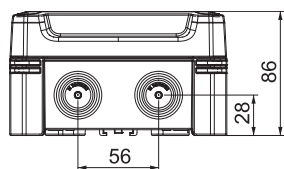

Tehnisko datu lapa

Kabeļu nozarkārba X 06

Preces Nr. 2005062

Kabeļu nozarkārba kabeļu un vadu savienošanai iekštelpās un ārējos. Taisnstūra forma ar izsitamiem ievadiem. Piemērota sienas/griestu montāžai ar iespēju nostiprināt ārpusē, iekšpusē vai montēt ar stūra vākiem. Īpaši triecienizturīgs ar IK09. Caurspīdīgs vāks ar ātro noslēgu, noplombējams. Ražots no materiāliem, kas nesatur halogēnogļūdeņražus un ir noturīgi pret UV starojumu.

Pamatdati

Art.-Nr.	2005062
Tips	X06 LGR-TR
Dimensija	150x116x86
Krāsa	pelēks/caurspīdīgs
Materiāls	Polikarbonāts
Materiāla saīsinājums	PC
Mazākā VK vienība (VG)	1 gab.
Svars	33,50 kg/100 gab.

Tehniskie dati

Garums	151,00 mm
Platums	117,00 mm
Augstums	87,00 mm
Atvēruma iekšējais izmērs	137x105x68 mm
Izmēri G x P x A	151x117x87 mm
Virknējams	<input checked="" type="checkbox"/>
Atveru skaits	8
Atveres veids	Pakāpju membrāna, nogriežama
Korpasa caurvada veids	Izvirzījums
Nominālais izolācijas spriegums Ui	750,00 V
Vāks	nav caurspīdīgs
Vāka nostiprināšana	skrūvēts
Atveres	8 x Ø20/25
Ievads no aizmugures	<input type="checkbox"/>
Sprādziendroša konstrukcija	<input type="checkbox"/>
ugunsizturīgs	atb. VDE 0471/DIN 695, daļai 2-1, pārbaudes temperatūra 650°C
Forma	taisnstūra

Tehnisko datu lapa

Kabeļu nozarkārba X 06

Preces Nr. 2005062

Tehniskie dati

Stiegrots ar stikla šķiedru	<input checked="" type="checkbox"/>
Nesatur halogēnus	<input checked="" type="checkbox"/>
Maks. vada šķērsgriezums	6,00 mm ²
Ekranizēts	<input type="checkbox"/>
Ar vāku	<input checked="" type="checkbox"/>
Montāžas veids	Montāža pie sienas/griestiem
Nominālais diametrs	2,50 - 6,00 mm ²
Nominālais spriegums	750,00 V
Aizsardzības klase	IP67
Aizsardzības pakāpes IK kods	IK09
Plombējams	<input checked="" type="checkbox"/>
Triecienizturīgs	<input checked="" type="checkbox"/>
Izmantošanas temperatūras diapazons	-25,00 - 65,00 °C
Caurspidīgs vāks	<input checked="" type="checkbox"/>
Noturīgs pret laikapstākļu iedarbību	<input checked="" type="checkbox"/>