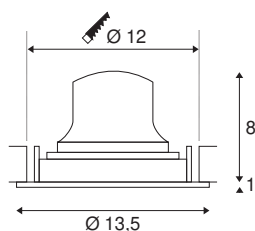

TECHNISCHE SPECIFICATIES

Art.nr.:	1003606
Aantal verschillende lichtopeningen	1
Secundaire stroom / secundaire spanning	500mA
Hoogte	9 cm
Diameter	13.5 cm
Inbouwdiameter	12 cm
Inbouwdiepte	10 cm
Nettogewicht	0.39 kg
Brutogewicht	0.45 kg
IP-code	IP 20
Veiligheidsklasse	III
Slagvastheidsklasse	IK02
Slagvastheid	0,2 Joule
Montage	Inbouw
Montagebeschrijving	Plafond
Wattage	17.55 W
Lumen	1660 lm
Lichtkleurtemperatuur	4000 Kelvin
Stralingshoek	40 °
Kleur	zwart
CRI	90
UGR ≤	19