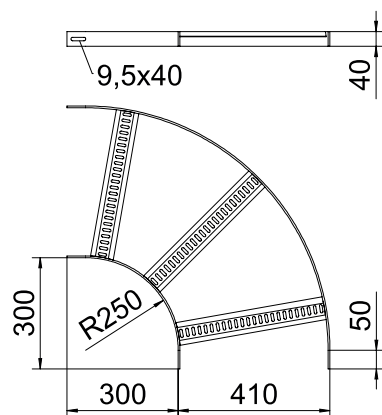

## 90° līkums ar trapecveida spraisli, 40

Art.-Nr. 7098901

**OBO**  
BETTERMANN

<b>St</b>	Tērauds
<b>FT</b>	karsti cinkots

90° līkums kuģu būvei paredzētām kabeļu trespēm, tips SL 62, ar malas augstums 40 mm, ar iemetinātiem, ar vaļējo pusi uz leju vērštiem un perforātiem trapeces formas spraisļiem.

### Pamatdati

Art.-Nr.	7098901
Tips	SLB 90 62 400 FT
Apzīmējums 1	likums 90
Apzīmējums 2	kabeļu trespēm kuģu būvē
Dimensija	B410mm
Materiāls	Tērauds
Materiāla saīsinājums	St
Virsmas	karsti cinkots
Virsmas atbilstošs DIN	DIN EN ISO 1461
Virsmas saīsinājums	FT
Mazākā VK vienība (VG)	1,00 gab.
Svars	372,00 kg/100 gab.

### Tehniskie dati

Platums	400,00 mm
Malas augstums	40,00 mm
Izmērs R	250,00 mm
Līkums (leņķis)	90°
Savienotāja izpildījums	bez savienotāja
Spraisļu izpildījums	Caurumots profils
Sānu malas konstrukcija	plakans profils
Piemērots funkciju nodrošināšanai	<input type="checkbox"/>
Metāla biezums	5,00 mm
Virziena maiņa	horizontāls
Nerūsējošs tērauds, kodināts	<input type="checkbox"/>
Ar eņģēm	<input type="checkbox"/>
Sānu caurumi	<input type="checkbox"/>
Gara laiduma izpildījums	<input type="checkbox"/>