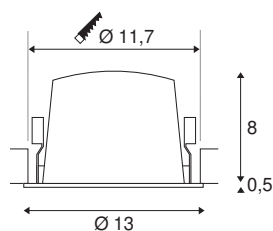

## TECHNISCHE SPECIFICATIES

Art.nr.:	1003918
Aantal verschillende lichtopeningen	1
Secundaire stroom / secundaire spanning	700mA
Hoogte	8.5 cm
Diameter	13 cm
Inbouwdiameter	11.7 cm
Inbouwdiepte	9 cm
Nettogewicht	0.42 kg
Brutogewicht	0.449 kg
IP-code	IP 20 / IP 44
Veiligheidsklasse	III
Slagvastheidsklasse	IK02
Slagvastheid	0,2 Joule
Montage	Inbouw
Montagebeschrijving	Plafond
Wattage	25.41 W
Lumen	2150 lm
Lichtkleurtemperatuur	2700 Kelvin
Stralingshoek	40 °
Kleur	zwart
CRI	90
UGR ≤	19