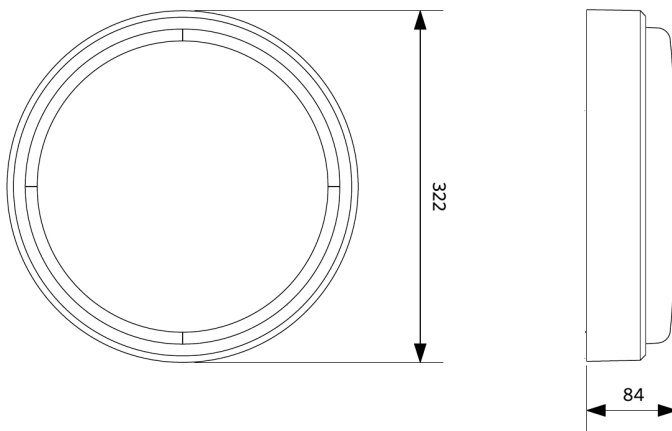

Fotometrische gegevens

Bewegingssensoren - Detectie bereik

Installatie - Muur montage
Aanbevolen installatie hoogte 1-4m

Installatie - Plafond montage
Aanbevolen installatie hoogte 2.5-10m