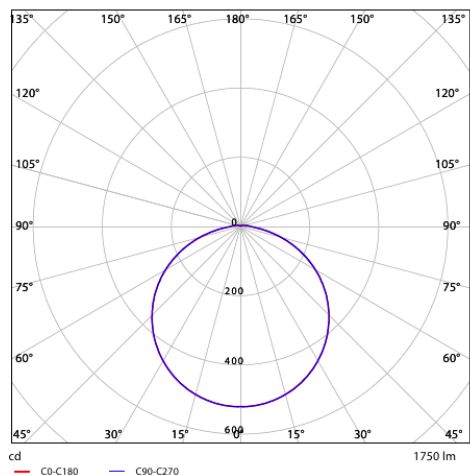

Fotometrische gegevens

Bewegingssensoren - Detectie bereik

Installatie - Muur montage
Aanbevolen installatie hoogte 1-4m

Installatie - Plafond montage
Aanbevolen installatie hoogte 2.5-10m