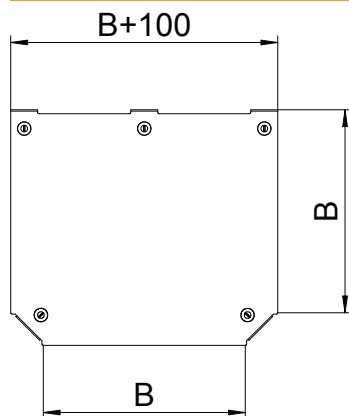

Tehnisko datu lapa

T veida atzarojuma vāks Magic

Art.-Nr. 7138836

T-veida atzarojuma vāks ar iemontētiem pagriežamiem aizslēgiem.

St	Tērauds
DD	nepārtraukti cinkots cinks/alumīnijs, Double Dip

Produkta papildus teksta norādījumi | Fasondetāju vāku var izmantot uz jebkura augstuma malām.

Pamatdati

Art.-Nr.	7138836
Tips	DFTM 300 DD
Apzīmējums 1	Vāks T-elementam
Apzīmējums 2	priekš RTM 300
Dimensija	B=300mm
Materiāls	Tērauds
Materiāla saīsinājums	St
Virsmas	nepārtraukti cinkots cinks/alumīnijs, Double Dip
Virsmas atbilstoši DIN	DIN EN 10346
Virsmas saīsinājums	DD
Mazākā VK vienība (VG)	1,00 gab.
Svars	117,60 kg/100 gab.

Tehniskie dati

Platums	300,00 mm
Izmērs B	300,00 mm
Stiprinājuma veids	Slēdzene ar grozāmu aizbīdni
Loksnes biezums	1,25 mm
Piemērots kabeļu renei	<input checked="" type="checkbox"/>
Piemērots kabeļu trepēm	<input checked="" type="checkbox"/>
Nerūsējošs tērauds, kodināts	<input type="checkbox"/>