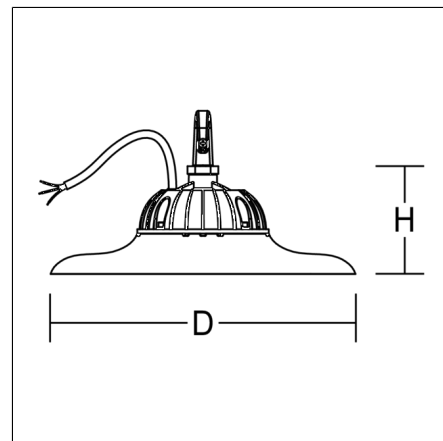

Klokarmaturen
4051859658733
D 365, H 115

Ketting- of draadpendel
verkeer zwart (RAL 9017)

Platte ronde halstraler voor ketting- of draadophanging. Behuizing spuitgietaaluminium gepoedercoat. Diffusor kunststof (polycarbonaat), slagvast. Eenvoudige installatie door eenpuntsophanging. Standaard geleverd met haak om een kabel of ketting aan te hangen (te leveren door de installateur). Met 3-polige aansluitkabel (300 mm). Armatuur met een beperkte oppervlaktetemperatuur conform NEN EN 60598-2-24 voor de toepassing in een omgeving waar rekening moet worden gehouden met de afzetting van geleidend stof op de armaturen.

Productgegevens

Diameter D	365 mm
Hoogte H	115 mm
Gewicht	3.1 kg
Lichtbron	LED
Kleurtemperatuur	4000 K
Effectieve lichtstroom	25000 lm
Systeemvermogen	180 W
Armatuur efficiëntie	139 lm/W
Glare evaluatie UGR (4H 8H)	28,9
Uitstralingshoek	64°
Levensduur	50000 h (L70/B50)
Kleurweergave-index CRI	80
Kleurtolerantie	5
Fotobiologische veiligheid conform EN 62471	Risicogroep 1
Bedrijfsapparaat	Converter
Controle	on/off
Spanning	220 - 240 V / 50 - 60 Hz
Armaturen aan zekering B10A	6
Armaturen aan zekering B16A	10
Armaturen aan zekering C10A	6
Armaturen aan zekering C16A	10
Inschakelstroom / Inschakeltijd	15.2 A / 10 µs
CIE Flux Code / CEN Flux Code	66 90 98 100 100
Beschermingsgraad	IP 65
Beschermingsklasse	I
Slagvastheid	IK07
Omgevingstemperatuur	-30 °C ... + 40 °C
Veiligheidsmarkering	D-symbool
Conformiteitsmerkteken	CE, EAC