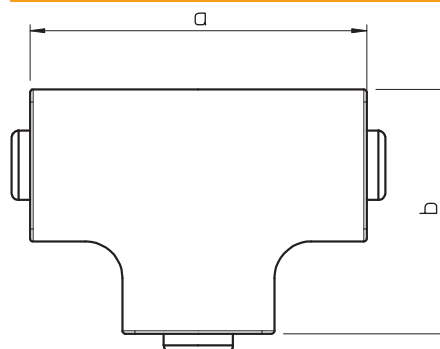

Tehnisko datu lapa

T veida detaļas vāks, kanāla tipam WDK 25040

Art.-Nr. 6158501

T veida savienojums WDK kanālu virziena maiņai.

PVC Polivinilhlorīds

Produkta papildu apraksts 1 Fasondetāļas visbiežāk ir izgatavotas kā pārsega fasondetāļas.

Pamatdati

Art.-Nr.	6158501
Tips	WDK HT25040GR
Apzīmējums 1	T-savienojuma vāks
Dimensija	25x40mm
Krāsa	akmens pelēks
RAL numurs	7030
Materiāls	Polivinilhlorīds
Materiāla saisinājums	PVC
Mazākā VK vienība (VG)	4,00 gab.
Svars	1,99 kg/100 gab.

Tehnisko datu lapa

T veida detaļas vāks, kanāla tipam WDK 25040

Art.-Nr. 6158501

Tehniskie dati

Garums	83,00 mm
Platums	40,00 mm
Augstums	25,00 mm
Izmērs H	40,00 mm
Attālums a	83,00 mm
Attālums b	63,00 mm
Izpildījums	Apvalka detaļa
Stiprinājuma veids	uzstiprināms
sarkans; RAL 3000	25 x 40
Piemērots funkciju nodrošināšanai	<input type="checkbox"/>
Nesatur halogēnus	<input type="checkbox"/>
kanāla dziļums	25,00 mm
Aizsargplēve	<input type="checkbox"/>