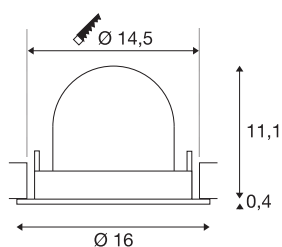

TECHNISCHE SPECIFICATIES

Art.nr.:	1005976
Aantal verschillende lichtopeningen	1
Secundaire stroom / secundaire spanning	700mA
Hoogte	11.5 cm
Diameter	16 cm
Inbouwdiameter	14.5 cm
Inbouwdiepte	11.5 cm
Nettogewicht	0.6 kg
Brutogewicht	0.642 kg
Veiligheidsklasse	III
Montage	Inbouw
Montagebeschrijving	Plafond
Wattage	25.4 W
Lumen	2250 lm
Lichtkleurtemperatuur	2700 Kelvin
Stralingshoek	20 °
Kleur	zwart
CRI	90
UGR ≤	22
BIG WHITE pagina	55