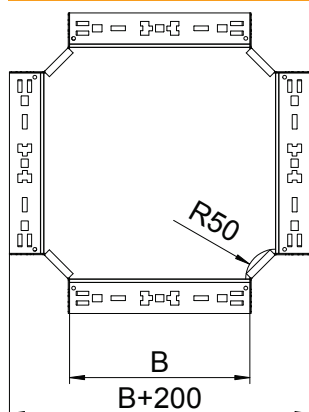

## Krustojums Magic 110

Art.-Nr. 7027185

Krustojums ar ātrās savienošanas sistēmu. Visiem kabeļu kanālu tiptiem ar malas augstumu 110 mm.

<b>St</b>	Tērauds
<b>FT</b>	karsti cinkots

### Pamatdati

Art.-Nr.	7027185
Tips	RKM 120 FT
Apzīmējums 1	X-elements
Apzīmējums 2	ar Magic savienojumu
Dimensija	110x200
Materiāls	Tērauds
Materiāla saīsinājums	St
Virsmas	karsti cinkots
Virsmas atbilstoši DIN	DIN EN ISO 1461
Virsmas saīsinājums	FT
Mazākā VK vienība (VG)	1,00 gab.
Svars	206,20 kg/100 gab.

### Tehniskie dati

Platums	200,00 mm
Malas augstums	110,00 mm
Izmērs B	200,00 mm
Izmēri	110x200 mm
Loksnes biezums	1,25 mm
Piemērots funkciju nodrošināšanai	<input type="checkbox"/>
Metāla biezums	1,25 mm
Pamatnes plāksnes materiāla biezums	1,25 mm
NATO perforācijas šablons	<input type="checkbox"/>
Nerūsējošs tērauds, kodināts	<input type="checkbox"/>
Gara laiduma izpildījums	<input type="checkbox"/>