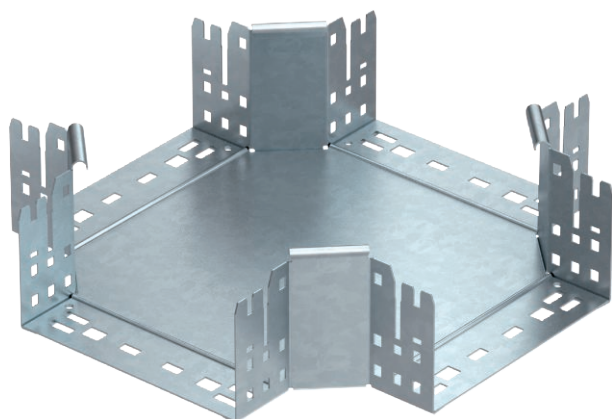

## Krustojums Magic 110

Art.-Nr. 7027185

Krustojums ar ātrās savienošanas sistēmu. Visiem kabeļu kanālu tiptiem ar malas augstumu 110 mm.

<b>St</b>	Tērauds
<b>FT</b>	karsti cinkots

### Pamatdati

Art.-Nr.	7027185
Tips	RKM 120 FT
Apzīmējums 1	X-elements
Apzīmējums 2	ar Magic savienojumu
Dimensija	110x200
Materiāls	Tērauds
Materiāla saīsinājums	St
Virsmas	karsti cinkots
Virsmas atbilstoši DIN	DIN EN ISO 1461
Virsmas saīsinājums	FT
Mazākā VK vienība (VG)	1,00 gab.
Svars	206,20 kg/100 gab.

### Tehniskie dati

Platums	200,00 mm
Malas augstums	110,00 mm
Izmērs B	200,00 mm
Izmēri	110x200 mm
Loksnes biezums	1,25 mm
Piemērots funkciju nodrošināšanai	<input type="checkbox"/>
Metāla biezums	1,25 mm
Pamatnes plāksnes materiāla biezums	1,25 mm
NATO perforācijas šablons	<input type="checkbox"/>
Nerūsējošs tērauds, kodināts	<input type="checkbox"/>
Gara laiduma izpildījums	<input type="checkbox"/>