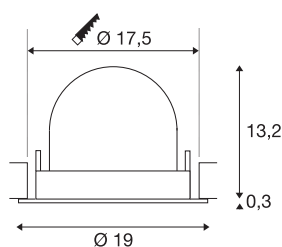

## TECHNISCHE SPECIFICATIES

Art.nr.:	1006034
Aantal verschillende lichtopeningen	1
Secundaire stroom / secundaire spanning	1000/1050mA
Hoogte	13.5 cm
Diameter	19 cm
Inbouwdiameter	17.5 cm
Inbouwdiepte	13.5 cm
Nettogewicht	0.85 kg
Brutogewicht	0.91 kg
Veiligheidsklasse	III
Montage	Inbouw
Montagebeschrijving	Plafond
Wattage	37.4 W
Lumen	3400 lm
Lichtkleurtemperatuur	2700 Kelvin
Stralingshoek	40 °
Kleur	zwart
CRI	90
UGR ≤	22
BIG WHITE pagina	57