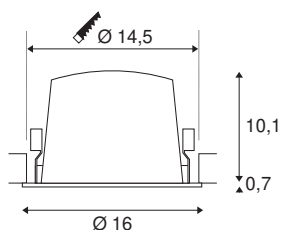

NUMINOS® DL XL

Indoor led plafondbouwlamp wit/chroom 2700 K 40°

Het NUMINOS verlichtingssysteem van SLV combineert techniek, design en functionaliteit als geen ander. Met verschillende downlights en spots zorgt u voor duizend lichtontwerpmogelijkheden. Met de NUMINOS® DL XL plafondbouwarmatuur, die overtuigt door zijn hoogwaardige afwerkings- en lichtkwaliteit. Ideaal voor een subtiele, moderne en ruimtebesparende verlichting die de aandacht richt op objecten of de ruimte. De plafondbouwarmatuur overtuigt met een stroomverbruik van 37,4 Watt, een lichtintensiteit van 3400 lumen, een kleurtemperatuur van 2700 Kelvin en een kleurweergave-index van 90. De eenvoudige montage is dan slechts nog een formaliteit. Wanneer kiest u voor de modulaire diversiteit van SLV?

TECHNISCHE SPECIFICATIES

| | |
|---|---------------|
| Art.nr.: | 1004002 |
| Aantal verschillende lichtopeningen | 1 |
| Secundaire stroom / secundaire spanning | 1050mA |
| Hoogte | 10.8 cm |
| Diameter | 16 cm |
| Inbouwdiameter | 14.5 cm |
| Inbouddiepte | 11.5 cm |
| Nettogewicht | 0.713 kg |
| Brutogewicht | 0.88 kg |
| IP-code | IP 20 / IP 44 |
| Veiligheidsklasse | III |
| Slagvastheidsklasse | IK02 |
| Slagvastheid | 0,2 Joule |
| Montage | Inbouw |
| Montagebeschrijving | Plafond |
| Wattage | 37.4 W |
| Lumen | 3400 lm |
| Lichtkleurtemperatuur | 2700 Kelvin |
| Stralingshoek | 40 ° |
| Kleur | wit |
| CRI | 90 |
| UGR ≤ | 19 |