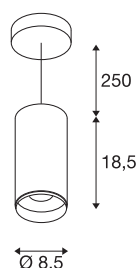

NUMINOS® PD PHASE M

Indoor led pendellamp wit/zwart 4000 K 24°

Het NUMINOS verlichtingssysteem van SLV combineert techniek, design en functionaliteit als geen ander. Met verschillende downlights en spots beleeft u duizend lichtontwerpmogelijkheden. Zoals met de NUMINOS® PD PHASE M pendelarmatuur, die overtuigt door zijn hoogwaardige afwerkings- en lichtkwaliteit. Met de spot kiest u voor puntverlichting of voor hoogwaardige verlichting van grote oppervlakken. De pendelarmatuur overtuigt bovendien met een stroomverbruik van 20,1 Watt, een lichtintensiteit van 2125 lumen, een kleurtemperatuur van 4000 Kelvin en de hoge kleurweergave-index van meer dan 90. De montage voert u in een mum van tijd uit. Wanneer kiest u voor de modulaire diversiteit van SLV?

TECHNISCHE SPECIFICATIES

Art.nr.:	1004262
Primaire nominale spanning	220-240V ~50/60Hz mA/V
Secundaire stroom / secundaire spanning	500mA
Pendellengte	250 cm
Hoogte	18.5 cm
Diameter	8.5 cm
Nettogewicht	0.94 kg
Brutogewicht	1.006 kg
Veiligheidsklasse	I
Montage	Opbouw
Montagebeschrijving	Plafond, Plafond met accessoires
Dimbaar	Ja
Dimtechniek	Fase-afsnijding
Wattage	20.1 W
Lumen	2125 lm
Lichtkleurtemperatuur	4000 Kelvin
Stralingshoek	24 °
Kleur	wit
CRI	90
UGR ≤	19
LXXBXX gegevens	L80B50
Levensduur	50000 h