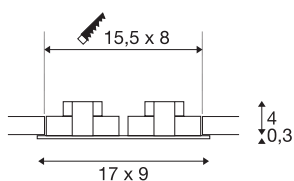

NEW TRIA 2 SET

inbouwarmatuur, met twee lichtbronnen, led, 2700 K, rechthoekig, wit, 38°, 14,7 W, incl. driver, spiraalveerklemmen

De innovatieve NEW TRIA 2 SET onderscheidt zich door zijn eenvoud en effectiviteit. Door de uitrusting met twee krachtige, warm witte COB LED's plus de meegeleverde led voeding kan de set aan de eisen de algemene verlichting voldoen. Verder kan de lichtval over 38° worden gekanteld. De in wit, mat zwart of geborsteld aluminium verkrijgbare inbouwarmatuur wordt op 230 V netspanning aangesloten. Deze lamp bevat ingebouwde ledlampen.

TECHNISCHE SPECIFICATIES

Art.nr.:	113891
Primaire nominale spanning	220-240V ~50/60Hz mA/V
Secundaire stroom / secundaire spanning	350mA
Lengte	17 cm
Breedte	9 cm
Hoogte	3.9 cm
Inbouwlengte	15.5 cm
Inbouwbreedte	8 cm
Inbouwdiepte	4 cm
Nettogewicht	0.443 kg
Brutogewicht	0.515 kg
IP-code	IP 20
Veiligheidsklasse	II
Montage	Inbouw
Montagebeschrijving	Plafond
Wattage	14 W
Lumen	1160 lm
Lichtkleurtemperatuur	2700 Kelvin
Stralingshoek	38 °
Kleur	wit
CRI	80
LXXBXX gegevens	L70B50