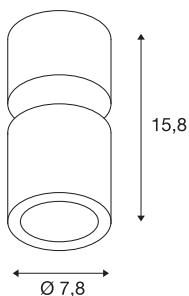

TECHNISCHE SPECIFICATIES

Art.nr.:	116330
Aantal verschillende lichtopeningen	1
Primaire nominale spanning	220-240V ~50/60Hz mA/V
Secundaire stroom / secundaire spanning	250mA
Hoogte	15.8 cm
Diameter	7.8 cm
Nettogewicht	0.605 kg
Brutogewicht	0.664 kg
IP-code	IP 20
Veiligheidsklasse	I
Montage	Opbouw
Montagebeschrijving	Plafond
Dimbaar	Ja
Dimtechniek	Fase-afsnijding
Wattage	12 W
Lumen	700 lm
Lichtkleurtemperatuur	3000 Kelvin
Stralingshoek	60 °
Kleur	zwart
CRI	80
LXXBXX gegevens	L70B50
Levensduur	25000 h