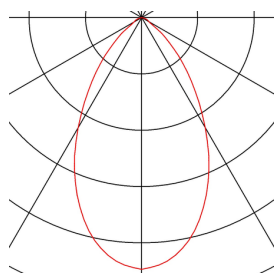

TECHNISCHE SPECIFICATIES

Art.nr.:	116330
Aantal verschillende lichtopeningen	1
Primaire nominale spanning	220-240V ~50/60Hz mA/V
Secundaire stroom / secundaire spanning	250mA
Hoogte	15.8 cm
Diameter	7.8 cm
Nettogewicht	0.605 kg
Brutogewicht	0.664 kg
IP-code	IP 20
Veiligheidsklasse	I
Montage	Opbouw
Montagebeschrijving	Plafond
Dimbaar	Ja
Dimtechniek	Fase-afsnijding
Wattage	12 W
Lumen	700 lm
Lichtkleurtemperatuur	3000 Kelvin
Stralingshoek	60 °
Kleur	zwart
CRI	80
LXXBXX gegevens	L70B50
Levensduur	25000 h