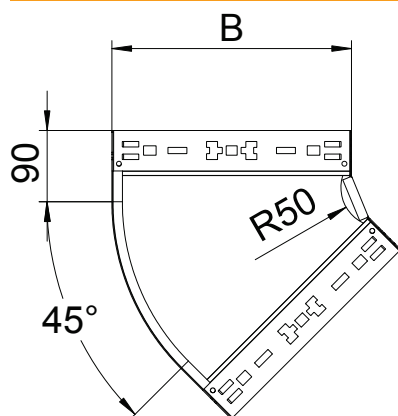

Tehnisko datu lapa

45° līkums Magic 60

Art.-Nr. 6041064

OBO
BETTERMANN

45° līkums ar ātrās savienošanas sistēmu. Visiem kabeļu kanālu tipiem ar malas augstumu 60 mm.

St Tērauds

FT karsti cinkots

Pamatdati

Art.-Nr.	6041064
Tips	RBM 45 620 FT
Apzīmējums 1	45° pagrieziens
Apzīmējums 2	ar Magic savienojumu
Dimensija	60x200
Materiāls	Tērauds
Materiāla saīsinājums	St
Virsmas	karsti cinkots
Virsmas atbilstošs DIN	DIN EN ISO 1461
Virsmas saīsinājums	FT
Mazākā VK vienība (VG)	1,00 gab.
Svars	92,40 kg/100 gab.

Tehniskie dati

Platums	200,00 mm
Malas augstums	60,00 mm
Izmērs B	200,00 mm
Līkums (leņķis)	45°
Savienotāja izpildījums	iebūvēts savienotājs
Loksnes biezums	1,25 mm
Izmēri	60x200 mm
Piemērots funkciju nodrošināšanai	<input type="checkbox"/>
Gridā izveidoti caurumi montāžas vajadzībām	<input type="checkbox"/>
NATO perforācijas šablons	<input type="checkbox"/>
Virziena maiņa	horizontāls
Nerūsējošs tērauds, kodināts	<input type="checkbox"/>
Sānu caurumi	<input type="checkbox"/>
Gara laiduma izpildījums	<input type="checkbox"/>