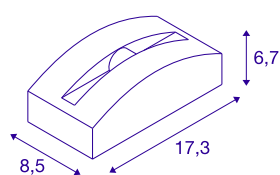

OUT-BEAM FRAME CW

Outdoor led wand- en plafondopbouwarmatuur wit 3000 K

Met de witte OUT-BEAM FRAME CW hebt u een outdoor opbouwarmatuur dat uitstekend geschikt is voor het accentueren van gebouwen. Het armatuur is zowel geschikt voor de toepassing bij woningen als voor de openbare ruimte. Met de OUT-BEAM FRAME CW kunnen historische of moderne gebouwen met prachtige effecten worden verlicht. Het led armatuur is met een te verwachten levensduur van 30.000 uur bijzonder duurzaam en onderhoudsarm.

TECHNISCHE SPECIFICATIES

Art.nr.:	1003519
Primaire nominale spanning	100-277V ~50/60Hz mA/V
Secundaire stroom / secundaire spanning	700mA
Lengte	17.3 cm
Breedte	8.5 cm
Hoogte	6.7 cm
Nettogewicht	0.61 kg
Brutogewicht	0.653 kg
IP-code	IP 55
Veiligheidsklasse	I
Slagvastheidsklasse	IK03
Slagvastheid	0,35 Joule
Montage	Opbouw
Montagebeschrijving	Plafond, Vloer, Wand
Aantal bij doorlussen	10
Wattage	3.5 W
Lumen	60 lm
Lichtkleurtemperatuur	3000 Kelvin
Kleur	wit
CRI	80
LXXBXX gegevens	L70B50
Levensduur	30000 h