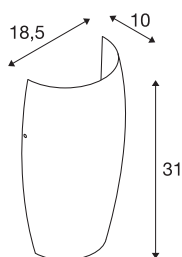

PURISA E27

Indoor wandopbouwarmatuur wit

De half-ronde hoogvolt wandopbouwarmatuur PURISA WL, beschikbaar in gesatineerd glas voor gebruik binnen, en is ontwikkeld zowel voor de toepassing van gebruikelijke E27-spaarlampen als voor LED-retrofit lichtbronnen. Het duidelijke patroon van de lampenkap met decoratieve accenten creëert een harmonieus totaalbeeld bij homogene en tegelijkertijd verblindingsvrije verlichting van de lampenkap. De PURISA WL wordt kant-en-klaar geleverd voor directe aansluiting op 230V netspanning.

TECHNISCHE SPECIFICATIES

Art.nr.:	1002993
Fitting	E27
Aantal fittingen	1
Primaire nominale spanning	220-240V ~50/60Hz mA/V
Breedte	18.5 cm
Hoogte	31 cm
Diepte	10 cm
Nettogewicht	0.981 kg
Brutogewicht	1.524 kg
IP-code	IP 20
Veiligheidsklasse	I
Montage	Opbouw
Montagebeschrijving	Wand
Wattage	40 W
Kleur	wit
maximale omgevingstemperatuur	40 °C
BIG WHITE pagina	211