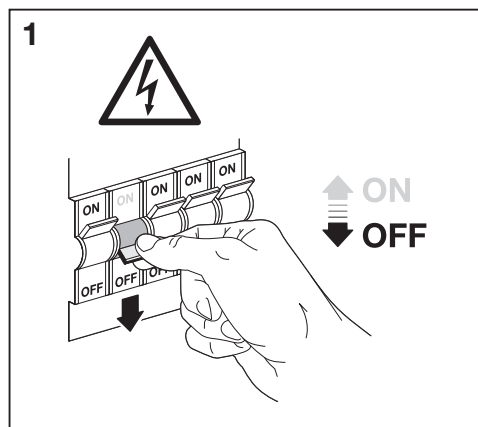

4058075573451 4150g	3x		4058075573437 3300g	1x	
4058075573390 3800g	4x		4058075573413 2900g	1x	
	4x				
	4x				

	L x W x H [mm]		ø [mm]
4058075573451	500x500x55	4058075573437	500
4058075573390	485x485x80	4058075573413	485