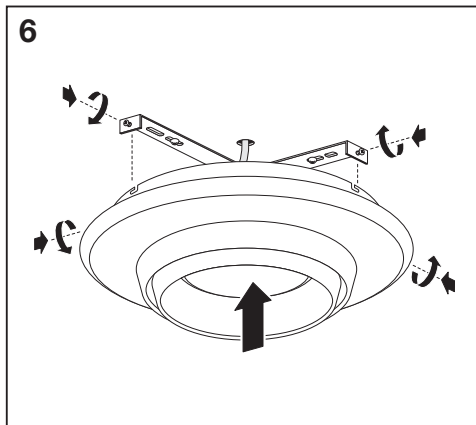

SMART⁺ WIFI ORBIS[®]

	EAN	W	lm Light Source	lm Output	K	⊖ (°C)	V~	mA	Hz	DF	
SMART WIFIORBISSTELLA 485X485RGBTWWT	4058075573390	32	3250	1800	2700-6500	-20...+40	220-240	140	50/60	0.9	15000
SMART WIFI ORBIS STEA 485RD RGBTW WT	4058075573413	32	3350	1950	2700-6500	-20...+40	220-240	140	50/60	0.9	15000
SMART WIFI ORBIS RUMOR 500RD RGBTWWT	4058075573437	36	3300	2600	2700-6500	-20...+40	220-240	150	50/60	0.9	15000
SMART WIFIORBISSADDIE 500X500RGBTWWT	4058075573451	36	3600	2850	2700-6500	-20...+40	220-240	150	50/60	0.9	15000

4058075573451 4150g	3x		4058075573437 3300g	1x	
4058075573390 3800g	4x		4058075573413 2900g	1x	
	4x				
	4x				

	L x W x H [mm]		ø [mm]
4058075573451	500x500x55	4058075573437	500
4058075573390	485x485x80	4058075573413	485