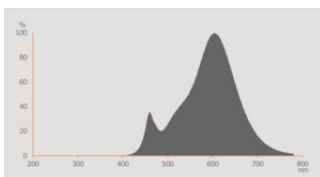

### Fotometrische gegevens

Lichtkleur	Tunable White
Lichtstroom einde nominale leven	0.70
Standaardafwijking van kleurproeven	$\leq 6$ sdcn
Nominale lichtstroom	345 lm
Lichtstroom	345 lm
Lichtstroom efficiëntie	73 lm/W
Lichtsterkte	380 cd
Bereik regelb. kleurtemp.	2700...6500 K
Kleurtemperatuur	2700...6500 K
Kleurweergave-index Ra	80
Flikkerwaarde Pst LM	1.0
Stroboscoopeffect waarde SVM	0.4