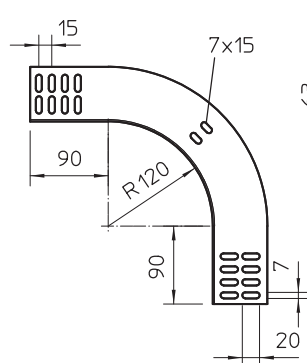

## 90° vertikālais līkums, uz leju vērsts 60

Art.-Nr. 7007055

Uz leju vērsts 90° vertikālais līkums visu veidu kabeļu renēm ar malas augstumu 60 mm.

<b>St</b>	Tērauds
<b>FS</b>	cinkots

Produkta papildus teksta norādījumi | Vertikālo līkumu izbīda kabeļu renes galam un saskrūvē. Stiprinājuma materiāli ir pasūtāmi atsevišķi.

### Pamatdati

Art.-Nr.	7007055
Tips	RBV 610 F FS
Apzīmējums 1	90° Vertikālais pagrieziens
Apzīmējums 2	uz leju
Dimensija	60x100
Materiāls	Tērauds
Materiāla saīsinājums	St
Virsmas	cinkots
Virsmas atbilstoši DIN	DIN EN 10346
Virsmas saīsinājums	FS
Mazākā VK vienība (VG)	1,00 gab.
Svars	61,00 kg/100 gab.

# Tehnisko datu lapa

90° vertikālais likums, uz leju vērsts 60

Art.-Nr. 7007055

OBO  
BETTERMANN

## Tehniskie dati

Platums	100,00 mm
Malas augstums	60,00 mm
Izmērs B	100,00 mm
Likums (leņķis)	90°
Savienotāja izpildījums	bez savienotāja
Loksnes biezums	1,00 mm
Piemērots funkciju nodrošināšanai	<input type="checkbox"/>
Gridā izveidoti caurumi montāzas vajadzībām	<input type="checkbox"/>
NATO perforācijas šablons	<input type="checkbox"/>
Virziena maiņa	vertikāli lejupvērstis
Nerūsējošs tērauds, kodināts	<input type="checkbox"/>
Sānu caurumi	<input type="checkbox"/>
Gara laiduma izpildījums	<input type="checkbox"/>