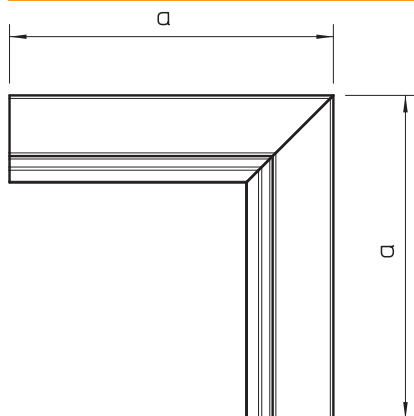

Tehnisko datu lapa

Iekšējais stūris vadu kanālam, tips LKM 40040

Art.-Nr. 6249167

Iekšējais stūris LKM kanālu virziena maiņai.

| | |
|------------|------------------------------------|
| St | Tērauds |
| FSK | cinkots / ar plastmasas pārklājumu |

Produkta papildu apraksts 1 Potenciālu izlīdzināšana starp apakšējo un augšējo daļu bez papildlīdzekļiem

Pamatdati

| | |
|------------------------|------------------------------------|
| Art.-Nr. | 6249167 |
| Tips | LKM I40040RW |
| Apzīmējums 1 | Iekšējais stūris |
| Dimensija | 40x40mm |
| Krāsa | dzidri balts |
| RAL numurs | 9010 |
| Materiāls | Tērauds |
| Materiāla saīsinājums | St |
| Virsmas | cinkots / ar plastmasas pārklājumu |
| Virsmas atbilstošī DIN | DIN EN 10346 |
| Virsmas saīsinājums | FSK |
| Mazākā VK vienība (VG) | 1,00 gab. |
| Svars | 28,00 kg/100 gab. |

Tehniskie dati

| | |
|--------------------|-------------------|
| Garums | 160,00 mm |
| Platums | 40,00 mm |
| Augstums | 40,00 mm |
| Izmērs H | 40,00 mm |
| Attālums a | 160,00 mm |
| Izpildījums | Apakšējā daļa |
| Stiprinājuma veids | Perforēta pamatne |
| sarkans; RAL 3000 | 40 x 40 |
| kanāla dziļums | 40,00 mm |
| Leņķa diapazons | 90,00 - 90,00 ° |