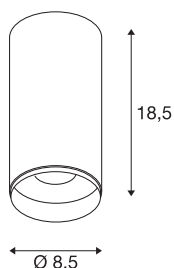

NUMINOS® CL DALI M

Indoor led plafondopbouwlamp zwart/zwart 3000 K 24°

Het NUMINOS verlichtingssysteem van SLV combineert techniek, design en functionaliteit als geen ander. Met verschillende downlights en spots beleeft u duizend lichtontwerpmogelijkheden. Zoals met de NUMINOS® CL DALI M led-plafondopbouwarmatuur voor binnen, die overtuigt door zijn hoogwaardige afwerkings- en lichtkwaliteit. Met de spot kiest u voor puntverlichting of voor hoogwaardige verlichting van grotere oppervlakken. De plafondinbouwarmatuur overtuigt met een stroomverbruik van 20,1 Watt, een lichtintensiteit van 1955 lumen, een kleurtemperatuur van 3000 Kelvin en een kleurweergave-index van 90. De montage voert u in een mum van tijd uit. Wanneer kiest u voor NUMINOS van SLV: de modulaire diversiteit wacht op u?

TECHNISCHE SPECIFICATIES

Art.nr.:	1004514
Primaire nominale spanning	220-240V ~50/60Hz mA/V
Secundaire stroom / secundaire spanning	500mA
Hoogte	18.5 cm
Diameter	8.5 cm
Nettogewicht	0.75 kg
Brutogewicht	1 kg
Veiligheidsklasse	I
Montage	Opbouw
Montagebeschrijving	Plafond
Dimbaar	Ja
Dimtechniek	DALI
Wattage	20.1 W
Lumen	1955 lm
Lichtkleurtemperatuur	3000 Kelvin
Stralingshoek	24 °
Kleur	zwart
CRI	90
UGR ≤	16
LXXBXX gegevens	L80B50
Levensduur	50000 h
BIG WHITE pagina	82