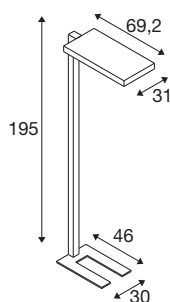

TECHNISCHE SPECIFICATIES

Art.nr.:	1005391
Aantal verschillende lichtopeningen	2
Primaire nominale spanning	200-240V ~50/60Hz mA/V
Secundaire stroom / secundaire spanning	2000mA
Lengte	69.2 cm
Breedte	31 cm
Hoogte	195 cm
Nettogewicht	14.565 kg
Brutogewicht	17.593 kg
IP-code	IP 20
Veiligheidsklasse	I
Slagvastheidsklasse	IK02
Slagvastheid	0,2 Joule
Montage	Mobiel
Wattage	79 W
Lumen	7600 lm
Lichtkleurtemperatuur	4000 Kelvin
Stralingshoek	80 °
Kleur	wit
CRI	80
UGR \leq	19
LXXBXX gegevens	L80B10