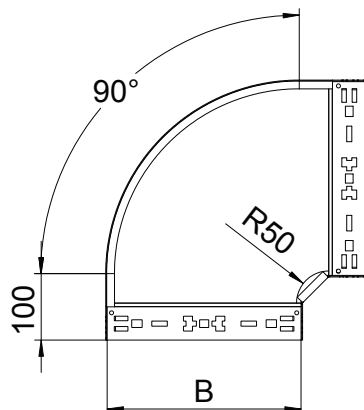

Tehnisko datu lapa

90° līkums Magic 110

Art.-Nr. 6041864

OBO
BETTERMANN

90° līkums ar ātrās savienošanas sistēmu. Visiem kabelu kanālu tiptiem ar malas augstumu 110 mm.

St	Tērauds
FT	karsti cinkots

Pamatdati

Art.-Nr.	6041864
Tips	RBM 90 130 FT
Apzīmējums 1	90° pagrieziens
Apzīmējums 2	ar Magic savienojumu
Dimensija	110x300
Materiāls	Tērauds
Materiāla saīsinājums	St
Virsmas	karsti cinkots
Virsmas atbilstoši DIN	DIN EN ISO 1461
Virsmas saīsinājums	FT
Mazākā VK vienība (VG)	1,00 gab.
Svars	250,30 kg/100 gab.

Tehniskie dati

Platums	300,00 mm
Malas augstums	110,00 mm
Izmērs B	300,00 mm
Līkums (leņķis)	90°
Savienotāja izpildījums	iebūvēts savienotājs
Loksnes biezums	1,25 mm
Izmēri	110x300 mm
Piemērots funkciju nodrošināšanai	<input type="checkbox"/>
Gridā izveidoti caurumi montāzas vajadzībām	<input type="checkbox"/>
NATO perforācijas šablons	<input type="checkbox"/>
Virziena maiņa	horizontāls
Nerūsējošs tērauds, kodināts	<input type="checkbox"/>
Sānu caurumi	<input type="checkbox"/>
Gara laiduma izpildījums	<input type="checkbox"/>