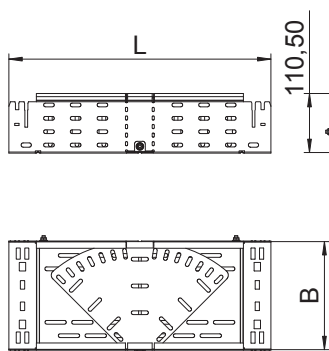

Tehnisko datu lapa

Regulējams likums Magic 110

Art.-Nr. 6040712

Likums, maināms 0°-90° ar ātrās savienošanas sistēmu. Visiem kabelu reņu tipiem ar malas augstumu 110 mm.

St	Tērauds
FT	karsti cinkots

Pamatdati

Art.-Nr.	6040712
Tips	RBMV 160 FT
Apzīmējums 1	Regulējama pagrieziens
Apzīmējums 2	ar Magic savienojumu
Dimensija	110x600
Materiāls	Tērauds
Materiāla saīsinājums	St
Virsmas	karsti cinkots
Virsmas atbilstoši DIN	DIN EN ISO 1461
Virsmas saīsinājums	FT
Mazākā VK vienība (VG)	1,00 gab.
Svars	1.614,20 kg/100 gab.

Tehnisko datu lapa

Regulējams likums Magic 110

Art.-Nr. 6040712

Tehniskie dati

Platums	600,00 mm
Malas augstums	110,00 mm
Izmērs B	600,00 mm
Izmērs L	1.120,00 mm
Likums (leņķis)	regulējams
Savienotāja izpildījums	iebūvēts savienotājs
Loksnes biezums	1,50 mm
Piemērots funkciju nodrošināšanai	<input type="checkbox"/>
Gridā izveidoti caurumi montāžas vajadzībām	<input checked="" type="checkbox"/>
NATO perforācijas šablons	<input type="checkbox"/>
Virziena maiņa	horizontāls
Nerūsējošs tērauds, kodināts	<input type="checkbox"/>
Sānu caurumi	<input checked="" type="checkbox"/>
Gara laiduma izpildījums	<input type="checkbox"/>