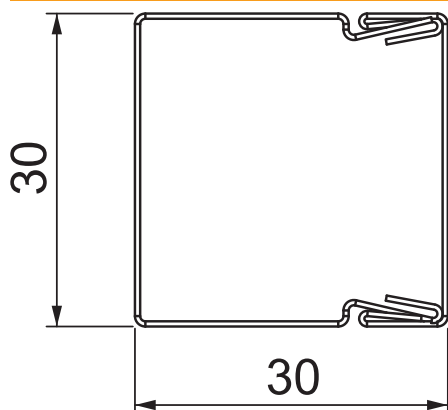

Tehnisko datu lapa

Kabeļu kanāls, tips LKM 30030

Art.-Nr. 6248489

Kanāla augšējā un apakšējā daļa ar perforētu pamatni.
Potenciālu izlīdzināšanu starp apakšējo un augšējo daļu nodrošina bez papildu līdzekļiem.

St	Tērauds
FSK	cinkots / ar plastmasas pārklājumu

Pamatdati

Art.-Nr.	6248489
Tips	LKM30030RW
Dimensija	30x30x2000
Krāsa	dzidri balts
RAL numurs	9010
Materiāls	Tērauds
Materiāla saīsinājums	St
Virsmas	cinkots / ar plastmasas pārklājumu
Virsmas atbilstošī DIN	DIN EN 10346
Virsmas saīsinājums	FSK
Mazākā VK vienība (VG)	2,00 m
Svars	62,00 kg/100 m

Tehniskie dati

Garums	2.000,00 mm
Platums	30,00 mm
Augstums	30,00 mm
Fiksēto starpsienu skaits	0,00
Iespraucamo starpsienu skaits	0,00
Vāka modelis	atsevišķs
Stiprinājuma veids	Perforēta pamatne
Nesatur halogēnus	<input type="checkbox"/>
Kabeļu stiprinājuma spaiļi	<input checked="" type="checkbox"/>
Kanālu savienotājs	<input checked="" type="checkbox"/>
Aizsargplēve	<input type="checkbox"/>