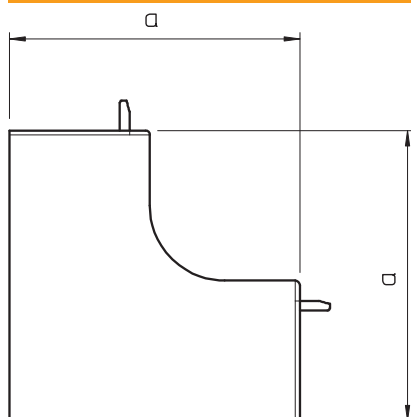

## Iekšējā stūra vāks

Art.-Nr. 6175976

Iekšējais stūra profils WDKH kanālu, kas nesatur halogēnus, virziena maiņai.

**PC/ABS** Polikarbonāts/Acrylnitril-Butadien-Styrol

Produkta papildu apraksts 1 Fasondetāļas visbiežāk ir izgatavotas kā pārsega fasondetāļas.

### Pamatdati

Art.-Nr.	6175976
Tips	WDKH-I60090LGR
Apzīmējums 1	Iekšēja stūra vāks
Apzīmējums 2	halogenbrīvs
Dimensija	60x90mm
Krāsa	gaiši pelēks
RAL numurs	7035
Materiāls	Polikarbonāts/akrīlnitrils-butadiēns-stirols
Materiāla saīsinājums	PC/ABS
Mazākā VK vienība (VG)	2,00 gab.
Svars	11,12 kg/100 gab.

### Tehniskie dati

Garums	130,00 mm
Platums	90,00 mm
Augstums	60,00 mm
Attālums a	130,00 mm
Izpildījums	Apvalka detaļa
Stiprinājuma veids	uzstiprināms
Piemērots funkciju nodrošināšanai	<input type="checkbox"/>
Nesatur halogēnus	<input checked="" type="checkbox"/>
kanāla dziļums	60,00 mm
Aizsargplēve	<input type="checkbox"/>
dzeltens; RAL 1021	<input checked="" type="checkbox"/>
Leņķa diapazons	90,00 - 90,00 °