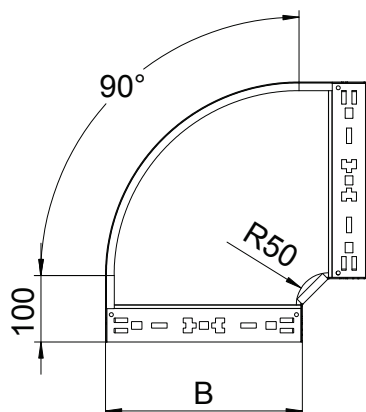

## 90° līkums Magic 60

Art.-Nr. 6041134

**OBO**  
BETTERMANN

90° līkums ar ātrās savienošanas sistēmu. Visiem kabeļu kanālu tipiem ar malas augstumu 60 mm.

CE

St	Tērauds
FS	cinkots

### Pamatdati

Art.-Nr.	6041134
Tips	RBM 90 620 FS
Apzīmējums 1	90° pagrieziens
Apzīmējums 2	ar Magic savienojumu
Dimensija	60x200
Materiāls	Tērauds
Materiāla saīsinājums	St
Virsmas	cinkots
Virsmas atbilstoši DIN	DIN EN 10346
Virsmas saīsinājums	FS
Mazākā VK vienība (VG)	1,00 gab.
Svars	121,90 kg/100 gab.

### Tehniskie dati

Platums	200,00 mm
Malas augstums	60,00 mm
Izmērs B	200,00 mm
Līkums (leņķis)	90°
Savienotāja izpildījums	iebūvēts savienotājs
Loksnes biezums	1,25 mm
Izmēri	60x200 mm
Piemērots funkciju nodrošināšanai	<input type="checkbox"/>
Gridā izveidoti caurumi montāzas vajadzībām	<input type="checkbox"/>
NATO perforācijas šablons	<input type="checkbox"/>
Virziena maiņa	horizontāls
Nerūsējošs tērauds, kodināts	<input type="checkbox"/>
Sānu caurumi	<input type="checkbox"/>
Gara laiduma izpildījums	<input type="checkbox"/>