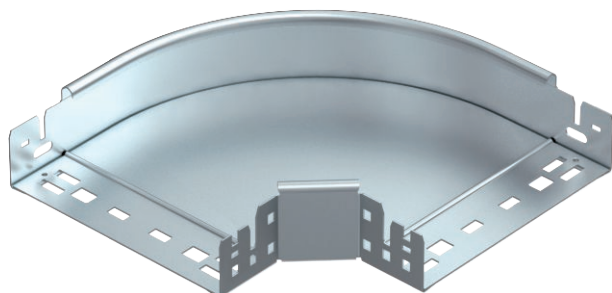

## 90° līkums Magic 60

Art.-Nr. 6041134

**OBO**  
BETTERMANN

90° līkums ar ātrās savienošanas sistēmu. Visiem kabeļu kanālu tipiem ar malas augstumu 60 mm.

CE

St	Tērauds
FS	cinkots

### Pamatdati

Art.-Nr.	6041134
Tips	RBM 90 620 FS
Apzīmējums 1	90° pagrieziens
Apzīmējums 2	ar Magic savienojumu
Dimensija	60x200
Materiāls	Tērauds
Materiāla saīsinājums	St
Virsmas	cinkots
Virsmas atbilstoši DIN	DIN EN 10346
Virsmas saīsinājums	FS
Mazākā VK vienība (VG)	1,00 gab.
Svars	121,90 kg/100 gab.

### Tehniskie dati

Platums	200,00 mm
Malas augstums	60,00 mm
Izmērs B	200,00 mm
Līkums (leņķis)	90°
Savienotāja izpildījums	iebūvēts savienotājs
Loksnes biezums	1,25 mm
Izmēri	60x200 mm
Piemērots funkciju nodrošināšanai	<input type="checkbox"/>
Gridā izveidoti caurumi montāzas vajadzībām	<input type="checkbox"/>
NATO perforācijas šablons	<input type="checkbox"/>
Virziena maiņa	horizontāls
Nerūsējošs tērauds, kodināts	<input type="checkbox"/>
Sānu caurumi	<input type="checkbox"/>
Gara laiduma izpildījums	<input type="checkbox"/>