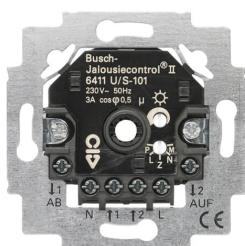

# 6411 U/S-101

### Allgemeine Informationen

Typ	6411 U/S-101
Bestellnummer	2CKA006410A0379
EAN	4011395076514
Beschreibung	6411 U/S-101 Jalousie-Einsatz 2-fach schwarz
Langbeschreibung	Geeignet für Rollladen-, Jalousie- und Markisenantriebe mit mechanischer oder elektronischer Endlagenabschaltung. Mit zwei 230 V-Nebenstelleneingängen (Auf/Ab) für Gruppensteuerung. Anschlussmöglichkeit von Helligkeitssensor 6414-101 und Glasbruchmelder 6413. Mit Betriebsartenschalter für Betriebsarten: Normal, Lamelle, Zentrale, Position, Markise. Mit Party-Funktion (Deaktivierung der Vorort-Bedienstelle) in Kombination mit Busch-Jalousiecontrol® II Bedienelement 6430-xx-xxx, 6066-xx-xxx. Windalarm-, Putz-Funktion über Nebenstelleneingang realisierbar. Für Bedienelement 6430-xx-xxx. Für IR-Bedienelement 6066-xx-xxx. Für Komfort-Timer-Bedienelement 6455-101. Laufzeit: 3 min Kompatibel zu den Typen 6411 U.