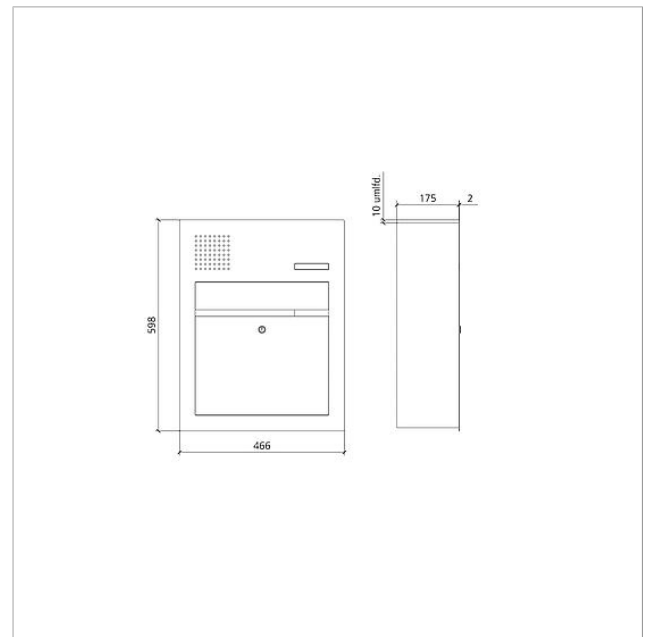

Functie-eenheid
brievenbus met
uitname aan de
voorzijde audio Siedle
Classic
F CL BF3A 01 B-0

210007722

Pagina 3