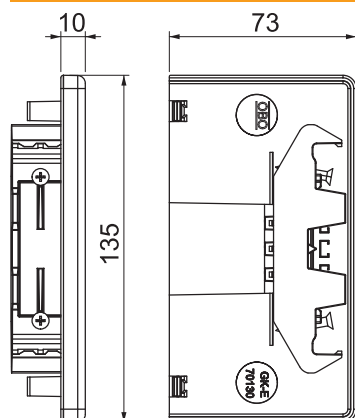

Gala elements GK ierīču montāžas kanālu aizvēršanai.

PVC Polivinilhlorīds

Pamatdati

Art.-Nr.	6274570
Tips	GK-E70130RW
Apzīmējums 1	Gala aizsēgs
Dimensija	70x130mm
Krāsa	dzidri balts
RAL numurs	9010
Materiāls	Polivinilhlorīds
Materiāla saisinājums	PVC
Mazākā VK vienība (VG)	1,00 gab.
Svars	5,57 kg/100 gab.

Tehnisko datu lapa

Gala elements

Art.-Nr. 6274570

Tehniskie dati

Platums	135,00 mm
Augstums	73,00 mm
Izpildījums	simetrisks
Stiprinājuma veids	uzskrūvējams
Piemērots	pa kreisi/pa labi
Nesatur halogēnus	<input type="checkbox"/>
Griezuma vietas aizsegšana	<input checked="" type="checkbox"/>
Aizsargplēve	<input checked="" type="checkbox"/>