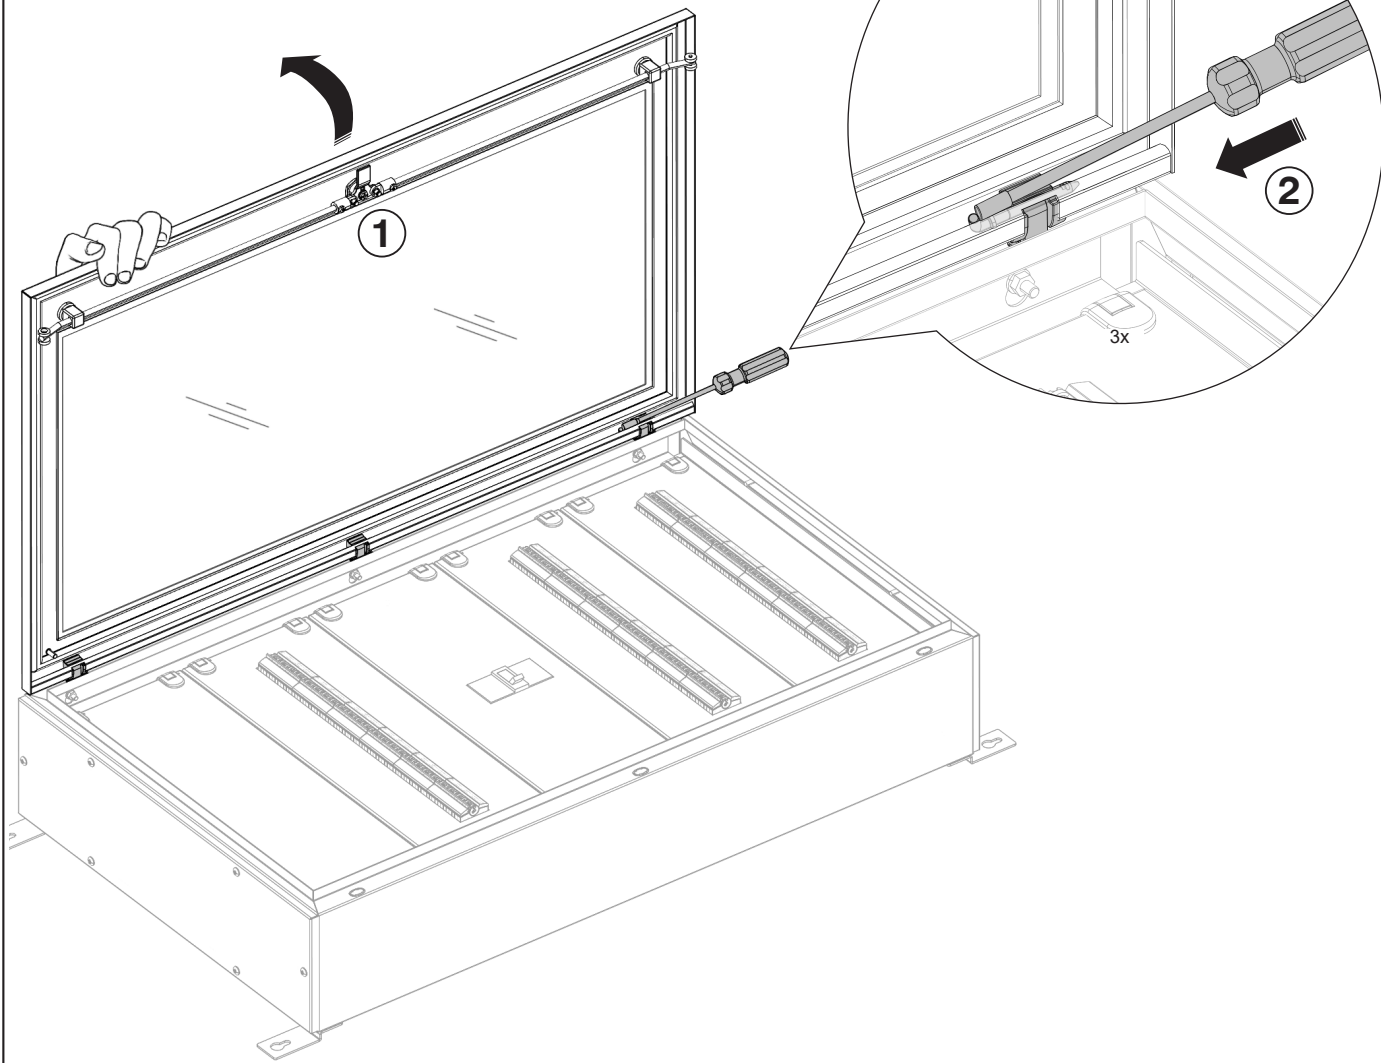

3

Smontaggio porta
Disassembly of door
Démontage de porte
Desmontaje de puerta
Demontage der Tür

4

Apertura/Chiusura porta
Opening/Closing of door
Ouverture/Fermeture de porte
Apertura/Cierre de puerta
Öffnung/Schliessen der Tür

Punto di contatto indicato in adempimento ai fini delle direttive e regolamenti UE applicabili:
Contact details according to the relevant European Directives and Regulations:

GEWISS S.p.A. Via A.Volta, 1 IT-24069 Cenate Sotto (BG) Italy tel: +39 035 946 111 E-mail: qualitymarks@gewiss.com

+39 035 946 111

8.30 - 12.30 / 14.00 - 18.00
lunedì ÷ venerdì - monday ÷ friday

+39 035 946 260

sat@gewiss.com
www.gewiss.com