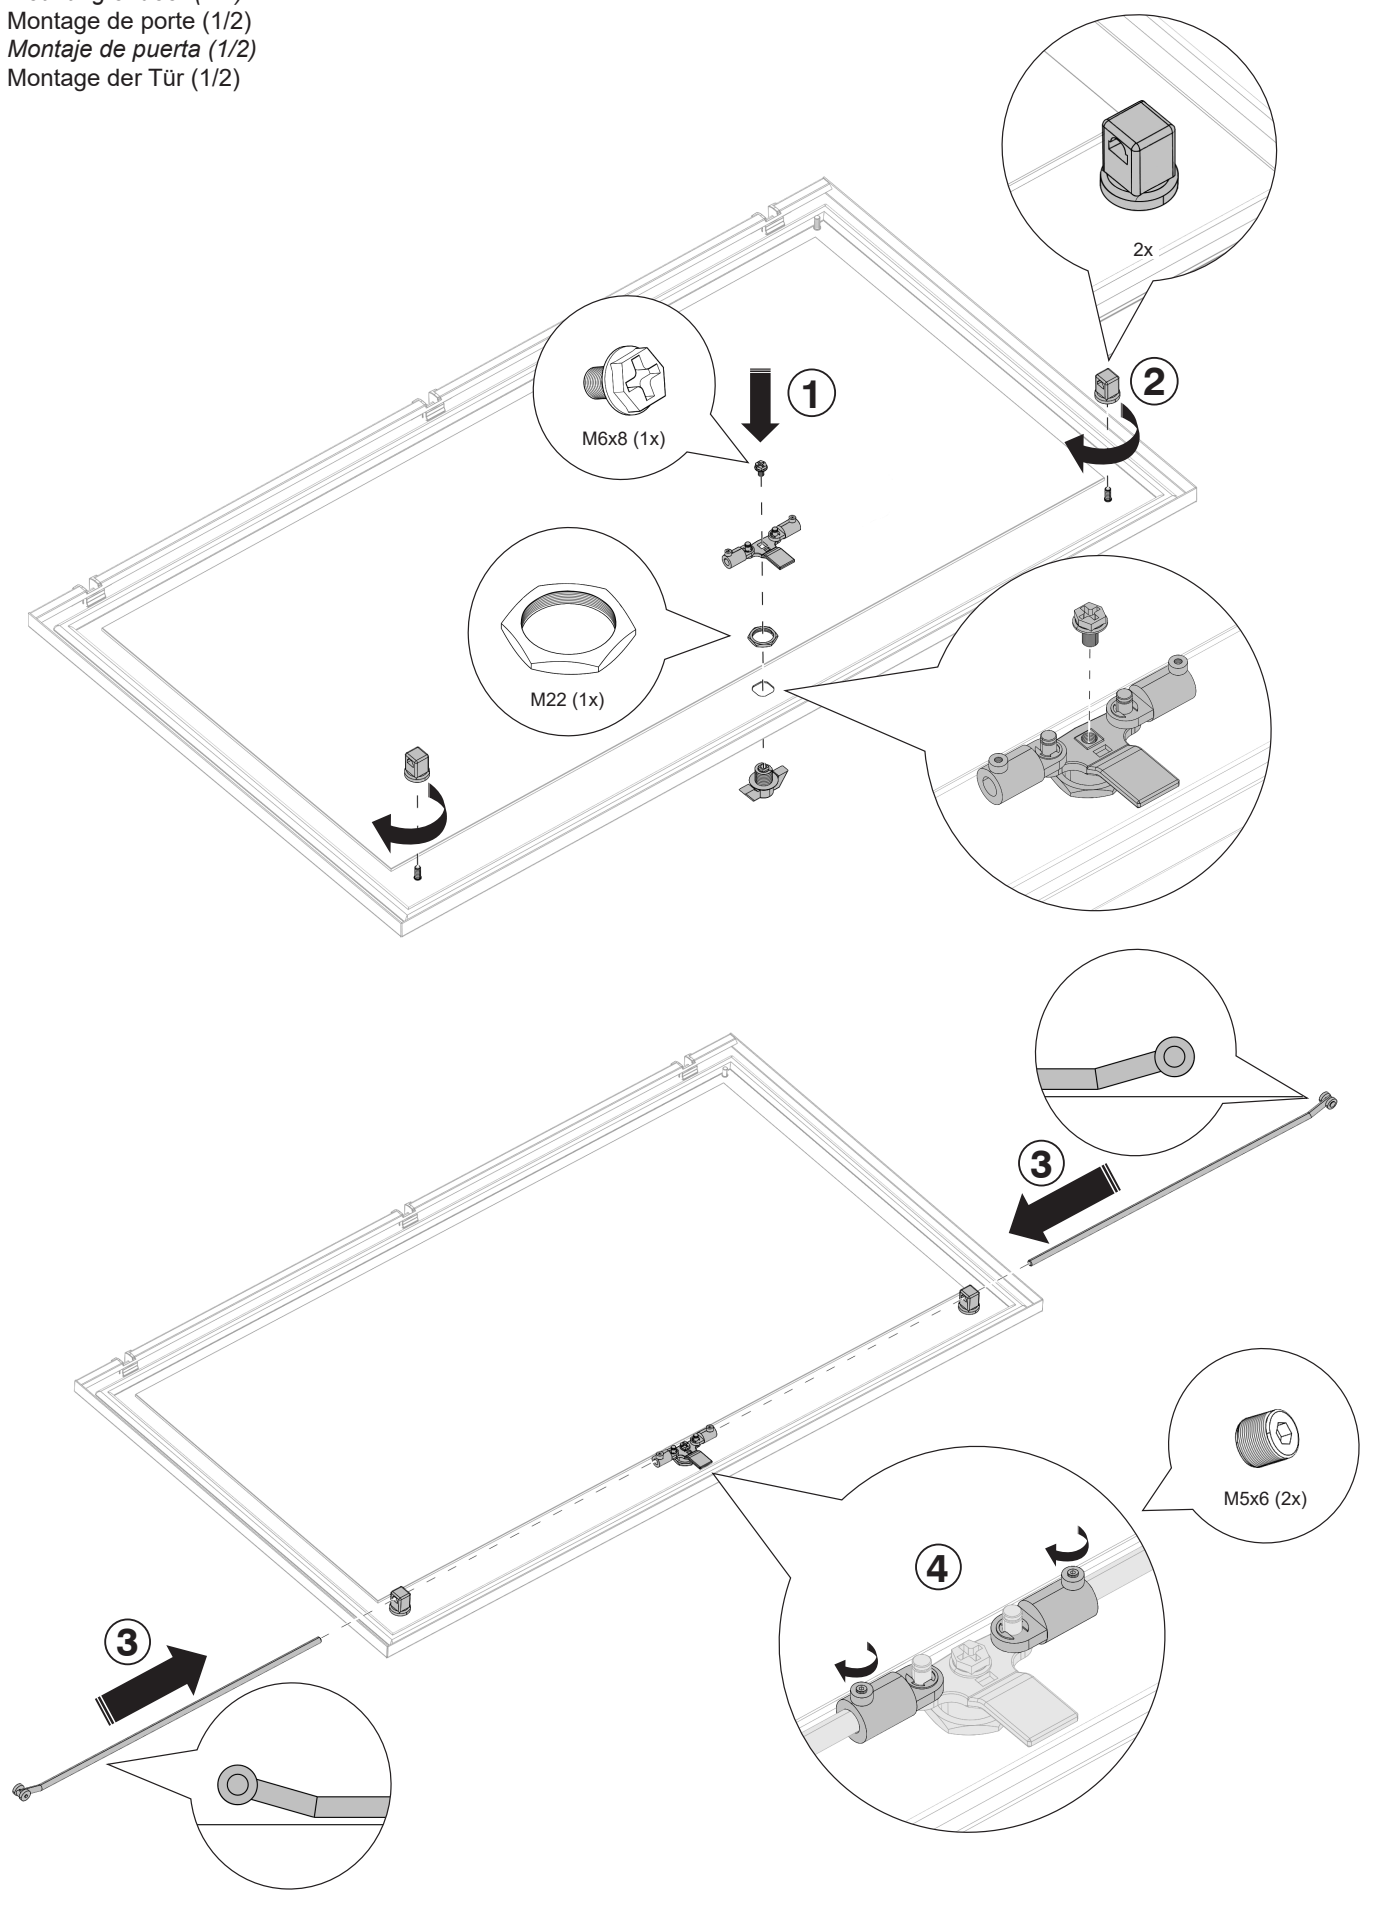

QDX 630H - IP55

GEWISS

<p>Cod. GWD3113</p>	<p>Cod. GWD3115</p>	<p>Cod. GWD3117</p>	<p>Cod. GWD3119</p>

<p>Cod. GWD3114</p>	<p>Cod. GWD3116</p>	<p>Cod. GWD3118</p>	<p>Cod. GWD3120</p>

Montaggio porta (1/2)
Mounting of door (1/2)
Montage de porte (1/2)
Montaje de puerta (1/2)
Montage der Tür (1/2)

Montaggio porta (2/2)
Mounting of door (2/2)
Montage de porte (2/2)
Montaje de puerta (2/2)
Montage der Tür (2/2)

3

Smontaggio porta
Disassembly of door
Démontage de porte
Desmontaje de puerta
Demontage der Tür