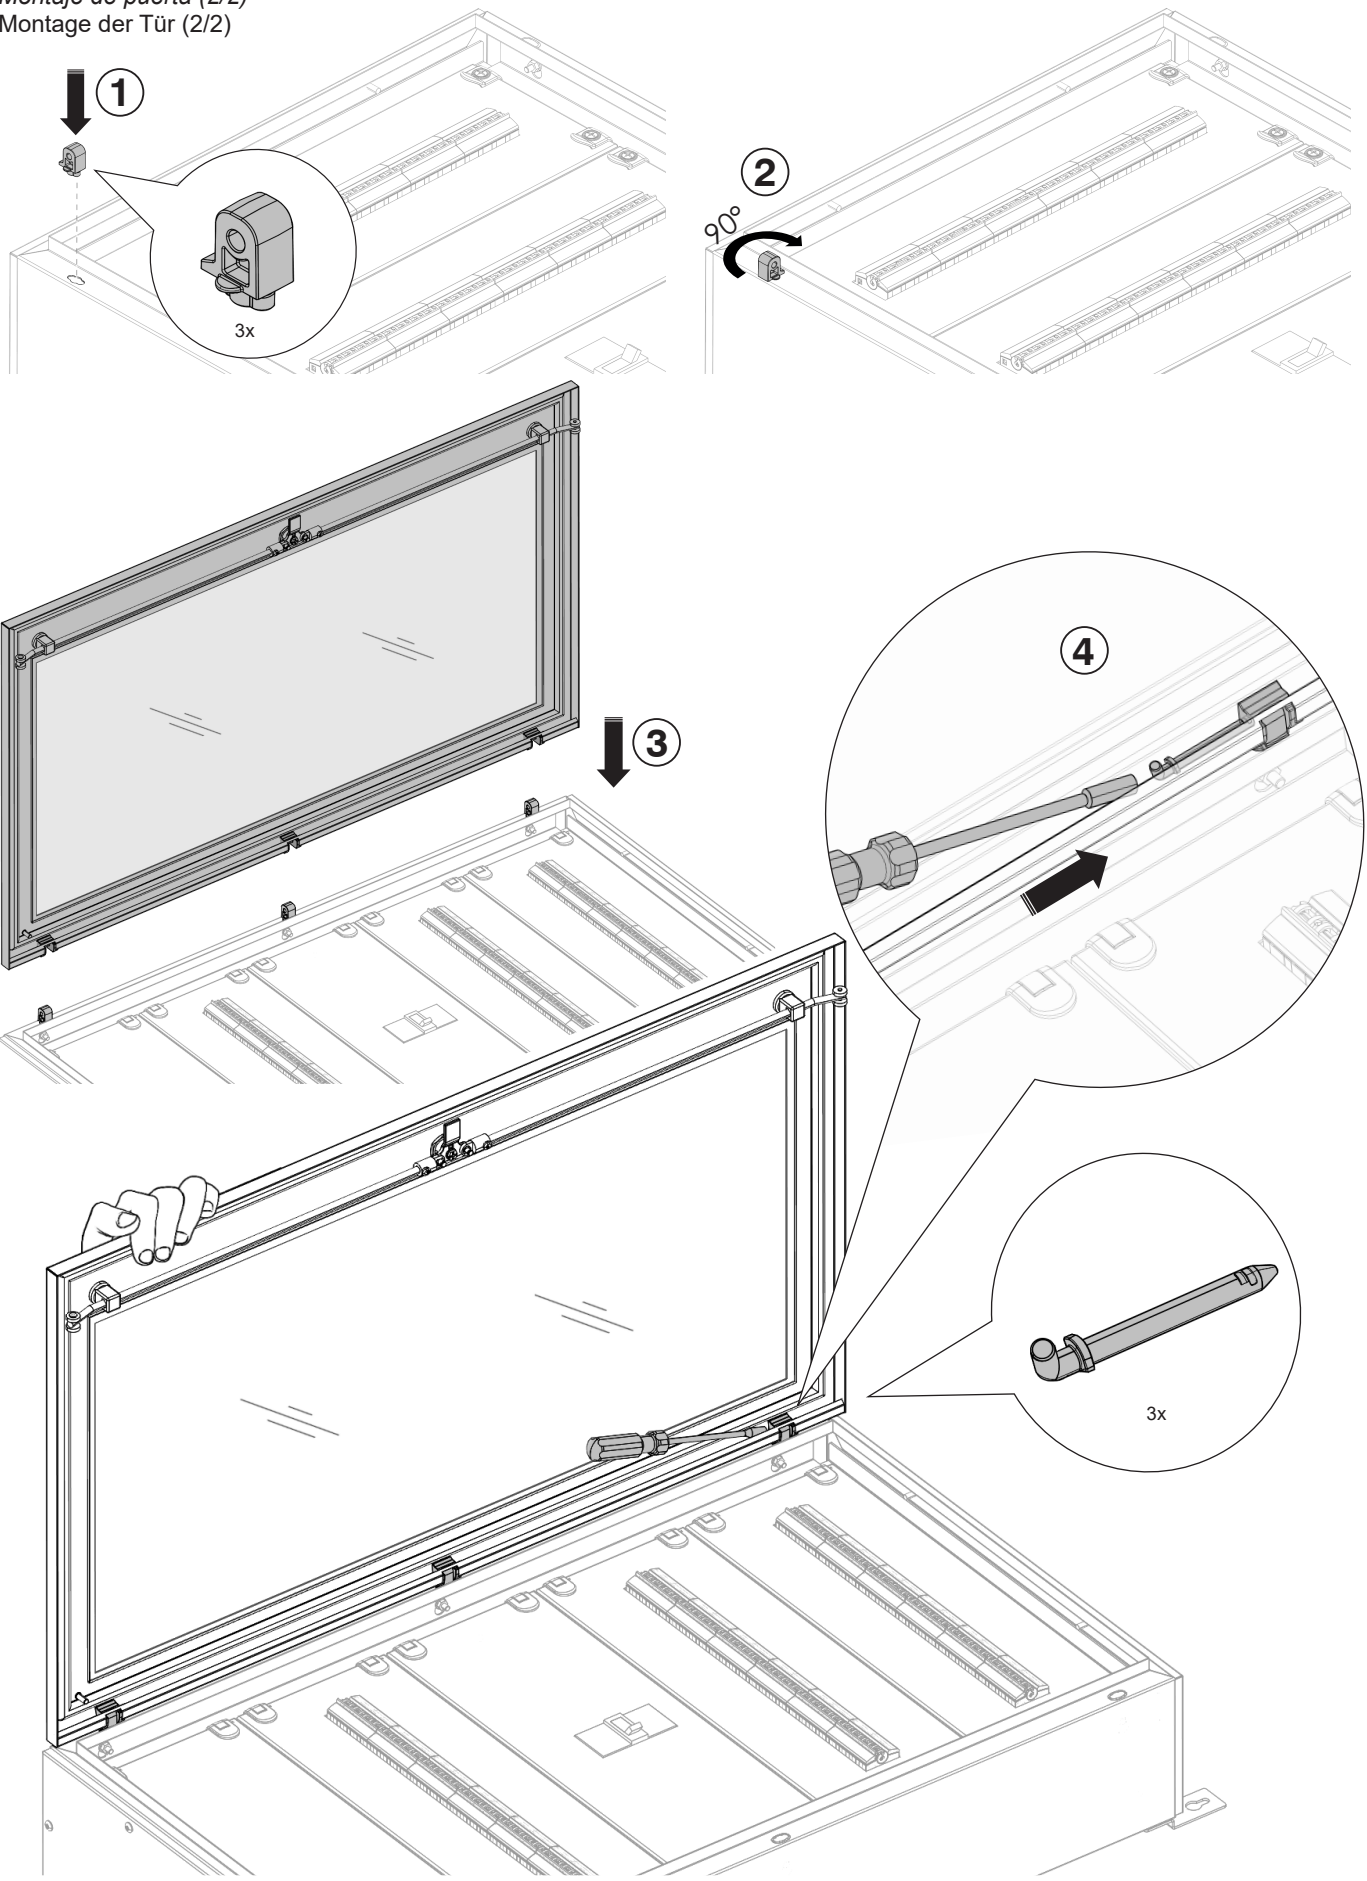

QDX 630H - IP55

GEWISS

<p>Cod. GWD3113</p>	<p>Cod. GWD3115</p>	<p>Cod. GWD3117</p>	<p>Cod. GWD3119</p>

<p>Cod. GWD3114</p>	<p>Cod. GWD3116</p>	<p>Cod. GWD3118</p>	<p>Cod. GWD3120</p>

Montaggio porta (1/2)
Mounting of door (1/2)
Montage de porte (1/2)
Montaje de puerta (1/2)
Montage der Tür (1/2)

Montaggio porta (2/2)
Mounting of door (2/2)
Montage de porte (2/2)
Montaje de puerta (2/2)
Montage der Tür (2/2)

3

Smontaggio porta
Disassembly of door
Démontage de porte
Desmontaje de puerta
Demontage der Tür