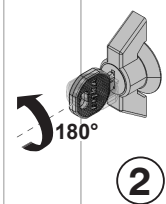

Punto di contatto indicato in adempimento ai fini delle direttive e regolamenti UE applicabili:
Contact details according to the relevant European Directives and Regulations:

GEWISS S.p.A. Via A.Volta, 1 IT-24069 Cenate Sotto (BG) Italy tel: +39 035 946 111 E-mail: qualitymarks@gewiss.com

+39 035 946 111

8.30 - 12.30 / 14.00 - 18.00
lunedì ÷ venerdì - monday ÷ friday

+39 035 946 260

sat@gewiss.com
www.gewiss.com