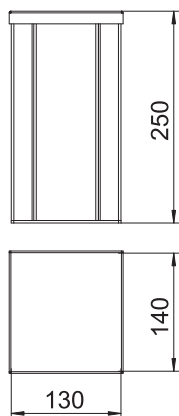

Tehnisko datu lapa

Montāžas kolonna, tips ISSHS140250

Art.-Nr. 6290020

ISS instalācijas kolonna ar 2 nodalījumiem, alumīnija, ar vienu 76,5 mm sistēmas atveri. Tukšs, aprīkojams ar tirdzniecībā pieejamām ierīcēm (kontaktlīdzdu, tālruņa ligzdu, utt.), maks. 4 ierīces.

Alu Alumīnijs

Pamatdati

Art.-Nr.	6290020
Tips	ISSHS140250RW
Apzīmējums 1	Instalācijas kolonna
Apzīmējums 2	grīda
Dimensija	251x135x145
Krāsa	dzidri balts
RAL numurs	9010
Materiāls	Alumīnijs
Materiāla saīsinājums	Alu
Mazākā VK vienība (VG)	1,00 gab.
Svars	175,00 kg/100 gab.

Tehnisko datu lapa

Montāžas kolonna, tips ISSHS140250

Art.-Nr. 6290020

Tehniskie dati

Garums	251,00 mm
Platums	135,00 mm
Augstums	145,00 mm
Balsta augstums	250,00 - 250,00 mm
Izmantojamo augšējo daļu skaits	2,00
Fiksēto starpsienu skaits	0,00
Sekciju skaits	2,00 stundas
Izpildījums	dīvpusējs
Stiprinājuma veids	skrūvēt
Pamatnes montāža	<input checked="" type="checkbox"/>
Montāža griestos	<input type="checkbox"/>
Caurejošs profils	<input checked="" type="checkbox"/>
Nesatur halogēnus	<input type="checkbox"/>
Augstuma izlīdzināšana	0,00 mm
Atvere kabeļiem	apakšā
Mainās atkarībā no atrašanās vietas	<input type="checkbox"/>
Augšējās daļas platums (vesels skaitlis)	76,50
Balsta forma	kvadrātveida
Regulējams	<input type="checkbox"/>
Iepriekš uzstādīti vadi	<input type="checkbox"/>