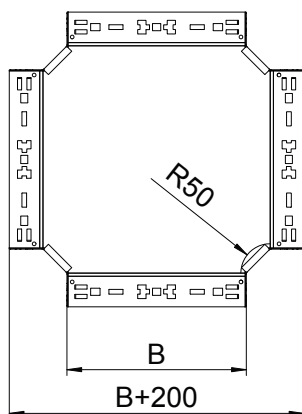

## Krustojums Magic 85

Art.-Nr. 7027091

Krustojums ar ātrās savienošanas sistēmu. Visiem kabeļu kanālu tiem ar malas augstumu 85 mm.

**St** Tērauds

**FS** cinkots

### Pamatdati

Art.-Nr.	7027091
Tips	RKM 850 FS
Apzīmējums 1	X-elements
Apzīmējums 2	ar Magic savienojumu
Dimensija	85x500
Materiāls	Tērauds
Materiāla saīsinājums	St
Virsmas	cinkots
Virsmas atbilstoši DIN	DIN EN 10346
Virsmas saīsinājums	FS
Mazākā VK vienība (VG)	1,00 gab.
Svars	483,80 kg/100 gab.

### Tehniskie dati

Platums	500,00 mm
Malas augstums	85,00 mm
Izmērs B	500,00 mm
Izmēri	85x500 mm
Loksnes biezums	1,25 mm
Piemērots funkciju nodrošināšanai	<input type="checkbox"/>
Metāla biezums	1,25 mm
Pamatnes plāksnes materiāla biezums	1,25 mm
NATO perforācijas šablons	<input type="checkbox"/>
Nerūsējošs tērauds, kodināts	<input type="checkbox"/>
Gara laiduma izpildījums	<input type="checkbox"/>