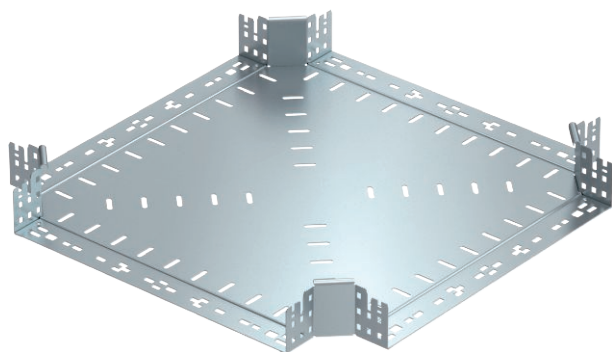

## Krustojums Magic 85

Art.-Nr. 7027091

Krustojums ar ātrās savienošanas sistēmu. Visiem kabeļu kanālu tiem ar malas augstumu 85 mm.

**St** Tērauds

**FS** cinkots

### Pamatdati

Art.-Nr.	7027091
Tips	RKM 850 FS
Apzīmējums 1	X-elements
Apzīmējums 2	ar Magic savienojumu
Dimensija	85x500
Materiāls	Tērauds
Materiāla saīsinājums	St
Virsmas	cinkots
Virsmas atbilstoši DIN	DIN EN 10346
Virsmas saīsinājums	FS
Mazākā VK vienība (VG)	1,00 gab.
Svars	483,80 kg/100 gab.

### Tehniskie dati

Platums	500,00 mm
Malas augstums	85,00 mm
Izmērs B	500,00 mm
Izmēri	85x500 mm
Loksnes biezums	1,25 mm
Piemērots funkciju nodrošināšanai	<input type="checkbox"/>
Metāla biezums	1,25 mm
Pamatnes plāksnes materiāla biezums	1,25 mm
NATO perforācijas šablons	<input type="checkbox"/>
Nerūsējošs tērauds, kodināts	<input type="checkbox"/>
Gara laiduma izpildījums	<input type="checkbox"/>