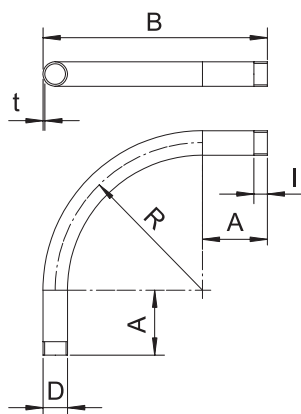

## Alumīnija caurules līkums, ar vītņi

Art.-Nr. 2046048

90° līkums elektroinstalācijas caurulēm atb. EN 61386-1 ar vītņiem galos atb. DIN EN 60423.  
Ar gludu iekšpusi.  
Katras caurules līkumam jau ir uzskrūvēta savienošanas uzdeva.

### Pamatdati

Art.-Nr.	2046048
Tips	SBM63W ALU
Apzīmējums 1	Alumīnijas caurules pagr.
Apzīmējums 2	ar vītņus savienojumu
Dimensija	M63x1,5
Materiāls	Alumīnijs
Materiāla saīsinājums	Alu
Mazākā VK vienība (VG)	3,00 gab.
Svars	78,40 kg/100 gab.

### Tehniskie dati

Izmērs A	135,00 mm
Izmērs B	423,00 mm
Izmērs D	63,00 mm
Izmērs M	M63
Izmērs R	256,50 mm
Izmērs t	2,10 mm
Izmērs I	25,00 mm
Izpildījums	Vītne
Vītne	M63x1,5
Izmērs caurules nominālajam diametram	63 63,00 mm
Elastīgs	<input type="checkbox"/>
Nesatur halogēnus	<input type="checkbox"/>
Ar apskates atveri un vāku	<input type="checkbox"/>
Ar uzdevu	<input checked="" type="checkbox"/>