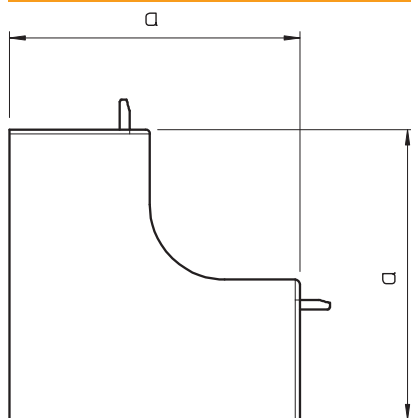

Tehnisko datu lapa

Iekšējā stūra vāks

Art.-Nr. 6021190

Iekšējais stūris WDK kanālu virziena maiņai.

PVC Polivinilhlorīds

Produkta papildu apraksts 1 | Fasondetāļas visbiežāk ir izgatavotas kā pārsega fasondetāļas.

Pamatdati

Art.-Nr.	6021190
Tips	WDK HI40090GR
Apzīmējums 1	Iekšēja stūra vāks
Dimensija	40x90mm
Krāsa	akmens pelēks
RAL numurs	7030
Materiāls	Polivinilhlorīds
Materiāla saīsinājums	PVC
Mazākā VK vienība (VG)	2,00 gab.
Svars	9,47 kg/100 gab.

Tehnisko datu lapa

lekšējā stūra vāks

Art.-Nr. 6021190

Tehniskie dati

Garums	109,00 mm
Platums	90,00 mm
Augstums	40,00 mm
Izmērs H	90,00 mm
Attālums a	109,00 mm
Izpildījums	Apvalka detaļa
Stiprinājuma veids	uzstiprināms
sarkans; RAL 3000	40 x 90
Piemērots funkciju nodrošināšanai	<input type="checkbox"/>
Nesatur halogēnus	<input type="checkbox"/>
kanāla dziļums	40,00 mm
Aizsargplēve dzeltens; RAL 1021	<input checked="" type="checkbox"/>
Leņķa diapazons	90,00 - 90,00 °