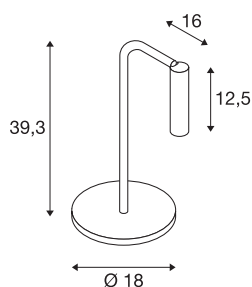

KARPO TL

led indoor tafellamp, zwart, 3000K

De lampenserie KARPO is in de kleuren wit en zwart verkrijgbaar. De serie beschikt over een cilindervormige spot die via een scharnier naar wens kan worden gericht. Het kantel- en draaibereik maken het mogelijk de ruimte optimaal te verlichten. De geïntegreerde premium leds zorgen voor een hoge energie-efficiëntie. Daarnaast beschikt het armatuur over een hoge kleurweergave-index van 90. De lampen kunnen direct op 230 V netspanning worden aangesloten.

TECHNISCHE SPECIFICATIES

Art.nr.:	1001461
Primaire nominale spanning	100-240V ~50/60Hz mA/V
Secundaire stroom / secundaire spanning	500mA
Breedte	18 cm
Hoogte	39.3 cm
Diepte	16 cm
Nettogewicht	1.427 kg
Brutogewicht	2.364 kg
IP-code	IP 20
Veiligheidsklasse	II
Montage	Mobiel
Dimbaar	Ja
Dimtechniek	Dimbare schakelaar
Wattage	6.2 W
Lumen	360 lm
Lichtkleurtemperatuur	3000 Kelvin
Stralingshoek	40 °
Kleur	zwart
CRI	90
LXXBXX gegevens	L70B50
Levensduur	30000 h
BIG WHITE pagina	108