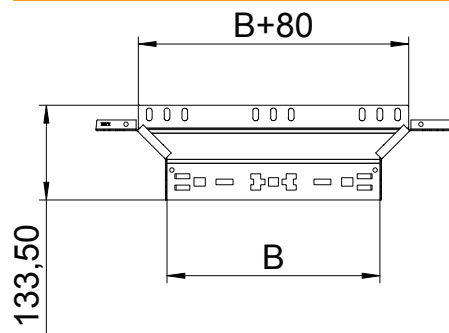

Tehnisko datu lapa

Montāžas/atzarojuma detaļa Magic 85

Art.-Nr. 6041594

Piemontējams atzarojums ar ātrās savienošanas sistēmu. Visiem kabeļu kanālu tiptiem ar malas augstumu 85 mm.

St	Tērauds
FT	karsti cinkots

Pamatdati

Art.-Nr.	6041594
Tips	RAAM 830 FT
Apzīmējums 1	T-Izvads
Apzīmējums 2	ar Magic savienojumu
Dimensija	85x300
Materiāls	Tērauds
Materiāla saīsinājums	St
Virsmas	karsti cinkots
Virsmas atbilstošī DIN	DIN EN ISO 1461
Virsmas saīsinājums	FT
Mazākā VK vienība (VG)	1,00 gab.
Svars	76,50 kg/100 gab.

Tehniskie dati

Platums	300,00 mm
Malas augstums	85,00 mm
Izmērs B	300,00 mm
Savienotāja izpildījums	iebūvēts savienotājs
Izmēri	85x300 mm
Loksnes biezums	1,25 mm
Piemērots funkciju nodrošināšanai	<input type="checkbox"/>
Metāla biezums	1,25 mm
Pamatnes plāksnes materiāla biezums	1,25 mm
NATO perforācijas šablons	<input type="checkbox"/>
Nerūsējošs tērauds, kodināts	<input type="checkbox"/>
Gara laiduma izpildījums	<input type="checkbox"/>