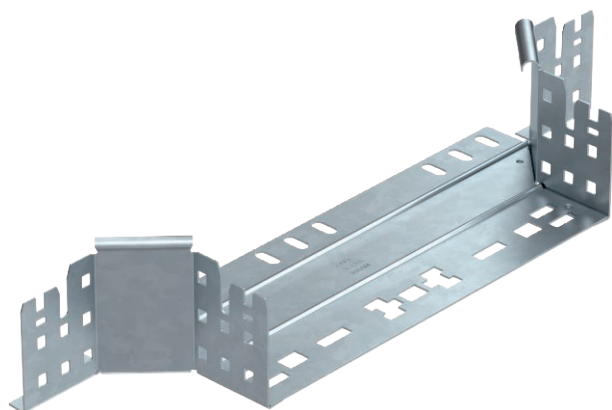

Tehnisko datu lapa

Montāžas/atzarojuma detaļa Magic 85

Art.-Nr. 6041594

Piemontējams atzarojums ar ātrās savienošanas sistēmu. Visiem kabeļu kanālu tiptiem ar malas augstumu 85 mm.

St	Tērauds
FT	karsti cinkots

Pamatdati

Art.-Nr.	6041594
Tips	RAAM 830 FT
Apzīmējums 1	T-Izvads
Apzīmējums 2	ar Magic savienojumu
Dimensija	85x300
Materiāls	Tērauds
Materiāla saīsinājums	St
Virsmas	karsti cinkots
Virsmas atbilstošī DIN	DIN EN ISO 1461
Virsmas saīsinājums	FT
Mazākā VK vienība (VG)	1,00 gab.
Svars	76,50 kg/100 gab.

Tehniskie dati

Platums	300,00 mm
Malas augstums	85,00 mm
Izmērs B	300,00 mm
Savienotāja izpildījums	iebūvēts savienotājs
Izmēri	85x300 mm
Loksnes biezums	1,25 mm
Piemērots funkciju nodrošināšanai	<input type="checkbox"/>
Metāla biezums	1,25 mm
Pamatnes plāksnes materiāla biezums	1,25 mm
NATO perforācijas šablons	<input type="checkbox"/>
Nerūsējošs tērauds, kodināts	<input type="checkbox"/>
Gara laiduma izpildījums	<input type="checkbox"/>