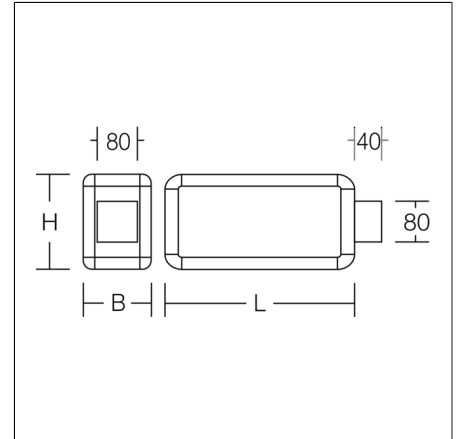

# RECHTECK

671049.002.1 | Armatuur voor vluchtwegmarkering

Wandarm  
4051859985402  
L 250, B 125, H 140

Wandmontage  
verkeer wit, mat (RAL 9016)

Rechthoekige armatuur met wandarm in klassiek design. Voor vluchtrouteaanduiding. Behuizing aluminium met hoekverbindingen kunststof. Kunststofschilden opaal met vluchtwegafbeelding eenzijdig/tweezijdig. Wandbevestigingsbeugel voor montage op kopse zijde Driver ingebouwd. Decentraal noodvoedingssysteem met automatische zelftest. Symboolnummer voor vluchtwegafbeeldingen bij bestelling aangeven!

## Productgegevens

Type noodverlichting	Decentrale batterijsysteem
Bewaking	Autotest
Accu	LiFePO4
Bedrijfsduur	3 h
Schakelwijze	permanente schakeling
Herkenningsafstand	21 m
Lengte L	250 mm
Breedte B	125 mm
Hoogte H	140 mm
Arm AL	40 mm
Gewicht	1.45 kg
Lichtbron	LED
Kleurtemperatuur	4000 K
Systeemvermogen, netvoeding	4,5 W   undefined W
Kleurweergave-index CRI	70
Fotobiologische veiligheid conform EN 62471	Risicogroep 1
Bedrijfsapparaat	Converter
Controle	on/off
Spanning	220 - 240 V / 50 Hz, 60 Hz
CIE Flux Code / CEN Flux Code	29 57 81 65 100
Beschermingsgraad	IP 44
Beschermingsklasse	I
Gloeidraadtest	650 °C
Slagvastheid	IK03
Omgevingstemperatuur bij permanente schakeling	0 °C ... + 25 °C
Omgevingstemperatuur bij stand-byschakeling	5 °C ... + 40 °C
Conformiteitsmerkteken	CE, EAC