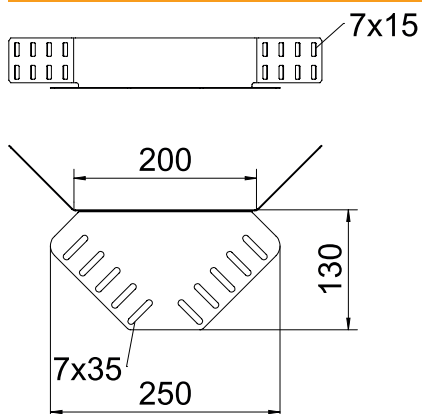

Tehnisko datu lapa

Stūra savienotājs 60

Art.-Nr. 6069410

Stūra savienotājs kabelu renēm ar malas augstumu 60 mm.

St Tērauds

DD nepārtraukti cinkots cinks/alumīnijs, Double Dip

Produkta papildus teksta norādījumi

Stiprinājuma materiāli ir pasūtāmi atsevišķi.

Pamatdati

Art.-Nr.	6069410
Tips	REV 60 DD
Apzīmējums 1	Stūra savienojums
Apzīmējums 2	kabeļu renei
Materiāls	Tērauds
Materiāla saīsinājums	St
Virsmas apstrāde	nepārtraukti cinkots cinks/alumīnijs, Double Dip
Virsmas atbilstošs DIN	DIN EN 10346
Virsmas saīsinājums	DD
Mazākā VK vienība (VG)	1,00 gab.
Svars	32,00 kg/100 gab.

Tehniskie dati

Garums	240,00 mm
Malas augstums	60,00 mm
Malas augstums:	2,00 in (collas)
Izmēri	240 x 130 mm
Izpildījums	Stūra savienotājs
Loksnes biezums	1,25 mm
Piemērots kabeļu renei	<input checked="" type="checkbox"/>
Piemērots režģveida renei	<input type="checkbox"/>
Piemērots kabeļu trepēm	<input type="checkbox"/>
Piemērots funkciju nodrošināšanai	<input type="checkbox"/>
Likumu savienotājs, horizontāls	<input type="checkbox"/>
Nerūsējošs tērauds, kodināts	<input type="checkbox"/>
Savienojuma veids	Skrūvējams savienotājs