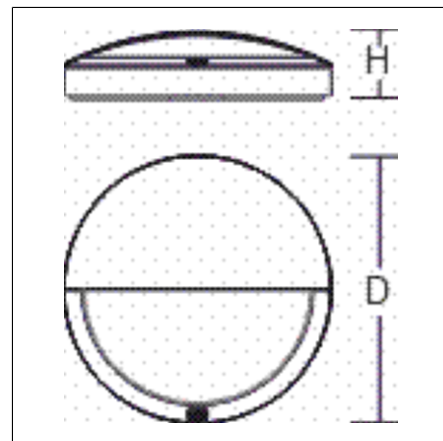

Decorativa luminaria LED redonda de montaje en superficie, para interiores y exteriores. Soporte y carcasa de aluminio inyectado revestido al polvo, resistente a la corrosión y al agua de mar. Con válvula Gore™ Protective Vents para evitar la condensación de agua. Difusor de vidrio cristalino mate, barnizado interior, con fijación para el montaje. Anillo con cierre de bayoneta. El uso de módulos LED proporcionan una iluminación homogénea. Instalación sencilla mediante sistema Plug & Play. Montaje preciso gracias al ajuste de las tolerancias en el taladro. La caja en la parte trasera facilita la cómoda conexión del cableado. MultiLumen: Configuración del flujo luminoso en 4 niveles. Configuración ajustada de fábrica: nivel de flujo luminoso más bajo. MultiColour: con interruptor, ajustable a las temperaturas de color 3000 K (ajuste pre-configurado de fábrica) y 4000 K.

Datos del producto

Diámetro D	300 mm
Altura H	77 mm
Peso	2.86 kg
Fuente de luz	LED
Temperatura de color	3000 K | 4000 K
Flujo luminoso nominal	3000 K: 190 lm | 490 lm 4000 K: 200 lm | 510 lm
Potencia de referencia	3000 K: 3.5 W | 9.5 W 4000 K: 3.5 W | 9.5 W
Rendimiento del sistema	3000 K: 54 lm/W | 52 lm/W 4000 K: 57 lm/W | 54 lm/W
Índice de deslumbramiento UGR	3000 K: 27,1 | 30,3 4000 K: 27,2 | 30,5
Ángulo de apertura	down 90°/76°/0°/76° up 90°/90°/0°/90°
Vida útil	50000 h (L90/B50)
Índice de reproducción cromática CRI	80
Tolerancia cromática	3
seguridad fotobiológica conforme a EN 62471	Grupo de riesgo 1
Equipo	Convertidor
Controle	on/off
Tensión	220 - 240 V / 50 Hz, 60 Hz
Corriente de conexión / Tiempo de conexión	5 A / 150 µs
código CIE Flux / código CEN Flux	19 45 73 61 100
Tipo de protección	IP 66 montaje en techo IP 66 montaje en la pared
Clase de protección	I
Ensayo del hilo incandescente	960 °C
Resistencia al impacto	IK07
Temperatura ambiente	-20 °C ... + 50 °C
Marcas de seguridad	Signo D
Marca de conformidad	CE, EAC