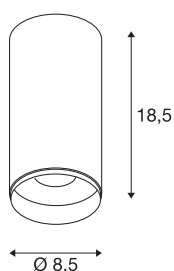

NUMINOS® CL DALI M

Indoor led plafondopbouwlamp zwart/zwart 2700 K 60°

Het NUMINOS verlichtingssysteem van SLV combineert techniek, design en functionaliteit als geen ander. Zo kunt u duizend lichtontwerpmogelijkheden met verschillende downlights en spots beleven. Ook met de NUMINOS® CL DALI M led-plafondopbouwarmatuur voor binnen, die overtuigt door de beste afwerkings- en lichtkwaliteit. De spot is perfect voor gerichte accentverlichting of voor het verlichten van grotere oppervlakken. De plafondinbouwarmatuur overtuigt met een stroomverbruik van 20,1 Watt, een lichtintensiteit van 1885 lumen, een kleurtemperatuur van 2700 Kelvin en een kleurweergave-index van 90. De eenvoudige montage is dan slechts nog een formaliteit. Wanneer kiest u voor de modulaire diversiteit van SLV?

TECHNISCHE SPECIFICATIES

Art.nr.:	1004508
Primaire nominale spanning	220-240V ~50/60Hz mA/V
Secundaire stroom / secundaire spanning	500mA
Hoogte	18.5 cm
Diameter	8.5 cm
Nettogewicht	0.75 kg
Brutogewicht	1 kg
Veiligheidsklasse	I
Montage	Opbouw
Montagebeschrijving	Plafond
Dimbaar	Ja
Dimtechniek	DALI
Wattage	20.1 W
Lumen	1885 lm
Lichtkleurtemperatuur	2700 Kelvin
Stralingshoek	60 °
Kleur	zwart
CRI	90
UGR ≤	22
LXXBXX gegevens	L80B50
Levensduur	50000 h
BIG WHITE pagina	82