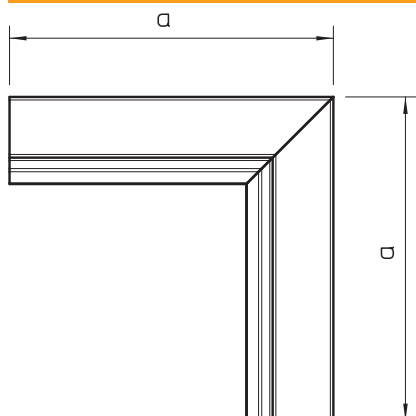

## Iekšējais stūris vadu kanālam, tips LKM 80080

Art.-Nr. 6248436

Iekšējais stūra profils LKM kanālu virzienu maiņai.

<b>St</b>	Tērauds
<b>FSK</b>	cinkots / ar plastmasas pārklājumu

Produkta papildu apraksts 1 | Potenciālu izlīdzināšana starp apakšējo un augšējo daļu bez papildlīdzekļiem

### Pamatdati

Art.-Nr.	6248436
Tips	LKM 180080RW
Apzīmējums 1	Iekš.stūris LKM180080 in 9010
Dimensija	80x80mm
Krāsa	dzidri balts
RAL numurs	9010
Materiāls	Tērauds
Materiāla saīsinājums	St
Virsmas	cinkots / ar plastmasas pārklājumu
Virsmas atbilstošī DIN	DIN EN 10346
Virsmas saīsinājums	FSK
Mazākā VK vienība (VG)	1,00 gab.
Svars	38,70 kg/100 gab.

### Tehniskie dati

Garums	160,00 mm
Platums	80,00 mm
Augstums	180,00 mm
Attālums a	160,00 mm
Attālums b	160,00 mm
Izpildījums	Apakšējā daļa
Stiprinājuma veids	Perforēta pamatne
Leņķa diapazons	90,00 - 90,00 °