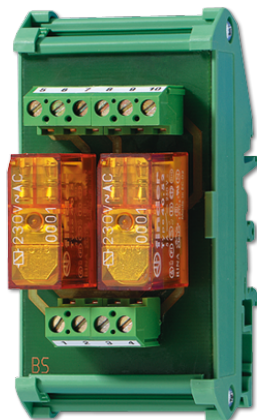

## Scheidingsrelais DIN-rail

Artikelnr.

TR-S REG

### Scheidingsrelais DIN-rail

inbouwbreedte 2,5 TE (45 mm)

Scheidingsrelais moeten worden ingezet als met een jaloeziesturing meerdere jaloeziemotoren bediend worden, omdat het niet mogelijk is deze motoren parallel aan te sluiten.